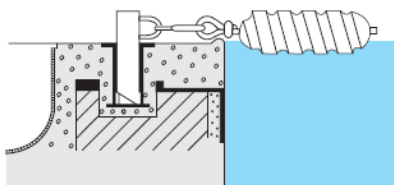

Esquemas de instalación de las corcheras
Float line installation diagram**Instalación tipo Zurich/Wiesbaden**
Zurich installation /WiesbadenAnchorage / Anclaje 00142
Lane marker support / Soporte corchera 00140**Instalación tipo Filandés**
Filandés installationAnchorage / Anclaje 00142
Lane marker support / Soporte corchera 00140**Esquema de instalación**
Installation diagramAnchor cups / Copas anclaje
09206 / 09207 / 00205 / 00206