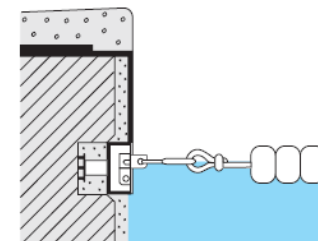

Esquemas de instalación de las corcheras
Float line installation diagram**Instalación tipo Zurich/Wiesbaden**
Zurich installation /WiesbadenAnchorage / Anclaje 00142
Lane marker support / Soporte corchera 00140**Instalación tipo Filandés**
Filandés installationAnchorage / Anclaje 00142
Lane marker support / Soporte corchera 00140**Esquema de instalación**
Installation diagramAnchor cups / Copas anclaje
09206 / 09207 / 00205 / 00206