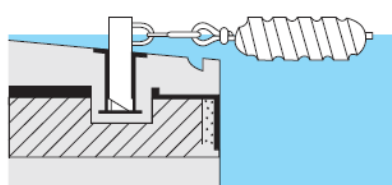

Esquemas de instalación de las corcheras
Float line installation diagram**Instalación tipo Zurich/Wiesbaden**
Zurich installation /WiesbadenAnchorage / Anclaje 00142
Lane marker support / Soporte corchera 00140**Instalación tipo Filandés**
Filandés installationAnchorage / Anclaje 00142
Lane marker support / Soporte corchera 00140**Esquema de instalación**
Installation diagramAnchor cups / Copas anclaje
09206 / 09207 / 00205 / 00206