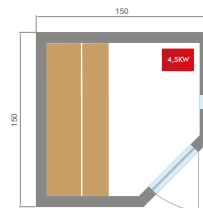

### CARACTERISTICAS

Capacidad	2 Plazas	3 Plazas	3/4 Plazas	4 Plazas
Modelo	Zen 2	Zen 3	Zen 3C	Zen 4
Dimensiones del suelo	120 x 110 cm	153 x 110 cm	150 x 150 cm	198 x 174 cm
Dimensiones totales	120 x 110 x 190 cm	153 x 110 x 190 cm	150 x 150 x 200 cm	198 x 174 x 200 cm
Estructura	100% madera de abeto canadiense			
Equipo	Iluminación interior, luz debajo del banco, banco, reposacabezas en la pared Estufa eléctrica Harvia			
Accesorios	Kit de sauna: cucharón y cubo de madera, termómetro, higrómetro y reloj de arena tradicional <b>En opción:</b> Respaldo y reposacabezas de abeto			
Puerta	Vidrio seguro de 8 mm de espesor			Marco madera cristal 4 mm
Alimentación	Mono 230V 1N o Tri 430V 3N			
Peso	120 kg	186 kg	150 kg	232 kg
Garantía	Electrónica 3 años / Carpintería 7 años			
Referencia	SN-ZEN2PK	SN-ZEN3PK	SN-ZEN3CPK	SN-ZEN4PK