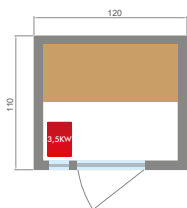

### CARACTERISTICAS

Capacidad	2 Plazas	3 Plazas	3/4 Plazas	4 Plazas
Modelo	Zen 2	Zen 3	Zen 3C	Zen 4
Dimensiones del suelo	120 x 110 cm	153 x 110 cm	150 x 150 cm	198 x 174 cm
Dimensiones totales	120 x 110 x 190 cm	153 x 110 x 190 cm	150 x 150 x 200 cm	198 x 174 x 200 cm
Estructura	100% madera de abeto canadiense			
Equipo	Iluminación interior, luz debajo del banco, banco, reposacabezas en la pared Estufa eléctrica Harvia			
Accesorios	Kit de sauna: cucharón y cubo de madera, termómetro, higrómetro y reloj de arena tradicional <b>En opción:</b> Respaldo y reposacabezas de abeto			
Puerta	Vidrio seguro de 8 mm de espesor			Marco madera cristal 4 mm
Alimentación	Mono 230V 1N o Tri 430V 3N			
Peso	120 kg	186 kg	150 kg	232 kg
Garantía	Electrónica 3 años / Carpintería 7 años			
Referencia	SN-ZEN2PK	SN-ZEN3PK	SN-ZEN3CPK	SN-ZEN4PK