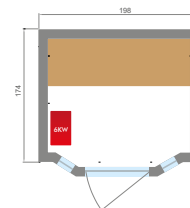

### CARACTERISTICAS

Capacidad	2 Plazas	3 Plazas	3/4 Plazas	4 Plazas
Modelo	Zen 2	Zen 3	Zen 3C	Zen 4
Dimensiones del suelo	120 x 110 cm	153 x 110 cm	150 x 150 cm	198 x 174 cm
Dimensiones totales	120 x 110 x 190 cm	153 x 110 x 190 cm	150 x 150 x 200 cm	198 x 174 x 200 cm
Estructura	100% madera de abeto canadiense			
Equipo	Iluminación interior, luz debajo del banco, banco, reposacabezas en la pared Estufa eléctrica Harvia			
Accesorios	Kit de sauna: cucharón y cubo de madera, termómetro, higrómetro y reloj de arena tradicional <b>En opción:</b> Respaldo y reposacabezas de abeto			
Puerta	Vidrio seguro de 8 mm de espesor			Marco madera cristal 4 mm
Alimentación	Mono 230V 1N o Tri 430V 3N			
Peso	120 kg	186 kg	150 kg	232 kg
Garantía	Electrónica 3 años / Carpintería 7 años			
Referencia	SN-ZEN2PK	SN-ZEN3PK	SN-ZEN3CPK	SN-ZEN4PK