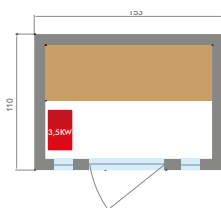

### CARACTERISTICAS

Capacidad	2 Plazas	3 Plazas	3/4 Plazas	4 Plazas
Modelo	Zen 2	Zen 3	Zen 3C	Zen 4
Dimensiones del suelo	120 x 110 cm	153 x 110 cm	150 x 150 cm	198 x 174 cm
Dimensiones totales	120 x 110 x 190 cm	153 x 110 x 190 cm	150 x 150 x 200 cm	198 x 174 x 200 cm
Estructura	100% madera de abeto canadiense			
Equipo	Iluminación interior, luz debajo del banco, banco, reposacabezas en la pared Estufa eléctrica Harvia			
Accesorios	Kit de sauna: cucharón y cubo de madera, termómetro, higrómetro y reloj de arena tradicional <b>En opción:</b> Respaldo y reposacabezas de abeto			
Puerta	Vidrio seguro de 8 mm de espesor			Marco madera cristal 4 mm
Alimentación	Mono 230V 1N o Tri 430V 3N			
Peso	120 kg	186 kg	150 kg	232 kg
Garantía	Electrónica 3 años / Carpintería 7 años			
Referencia	SN-ZEN2PK	SN-ZEN3PK	SN-ZEN3CPK	SN-ZEN4PK