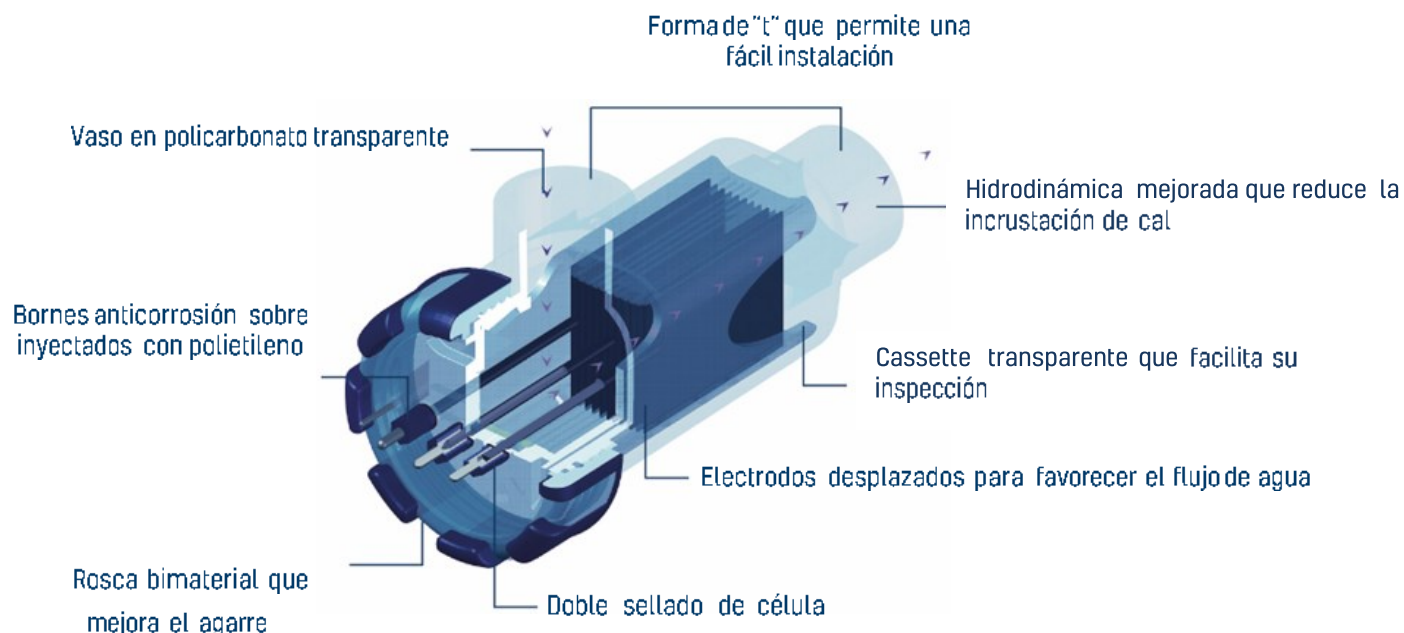

innowater

CLORACIÓN SALINA
EN SU PISCINA

SMC 20

SMC 50

Garantía de 3 años

CLORADORES SALINOS SMC

- ✓ Fuente de alimentación estanca de alto rendimiento
- ✓ Envoltorio cerrado sin ventilación forzada
- ✓ Pantalla LCD con ágil sistema de menús
- ✓ Conector de célula de fácil desconexión en goma resistente al agua
- ✓ Control electrónico de potencia a prueba de sobrecargas
- ✓ Célula bipolar compacta de bajo mantenimiento
- ✓ Cambio de polaridad programable
- ✓ Porta electrodos y vaso transparentes de fácil acceso y rápida inspección
- ✓ Conexión eléctrica de célula rápida sin tuercas
- ✓ Bornes de célula intercambiables moldeados con material aislante