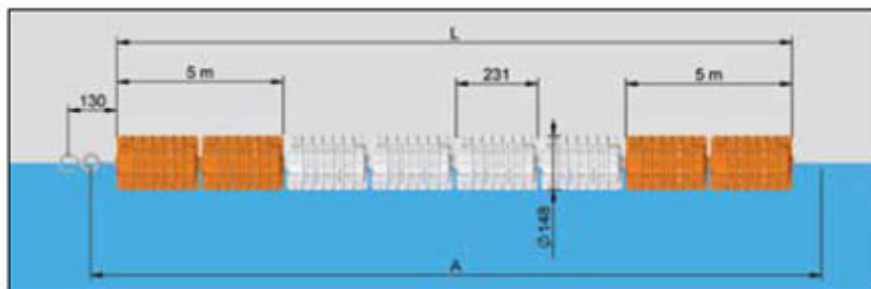

CARACTERÍSTICAS TÉCNICAS TECHNICAL CHARACTERISTICS

Código	L (m)	A (m) cuerda	Nº de flotadores azules BCN03	Nº de flotadores rojos BCN03
28802	25	30	44	64
28804	50	60	44	172
28803	25	30	44	64
28805	50	60	44	172