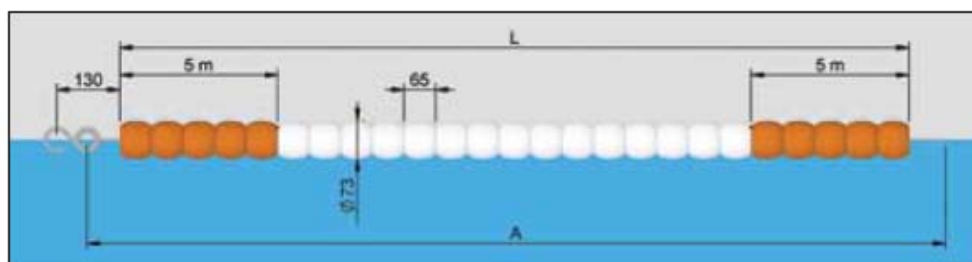

## CARACTERÍSTICAS TÉCNICAS TECHNICAL CHARACTERISTICS

Código	L (m)	A (m) cuerda	Nº de flotadores azules BCN03	Nº de flotadores rojos BCN03
28802	25	30	44	64
28804	50	60	44	172
28803	25	30	44	64
28805	50	60	44	172

Modelo 92

25 m longitud  
50 m longitud

Código	Emb. Standard	Peso Kg Standard	Volumen m <sup>3</sup> Standard
00184	1	9,0	0,200
00186	1	16,0	0,620

Existe la posibilidad de suministrar bajo pedido cualquier longitud, combinación, color y cuerda de corchera.