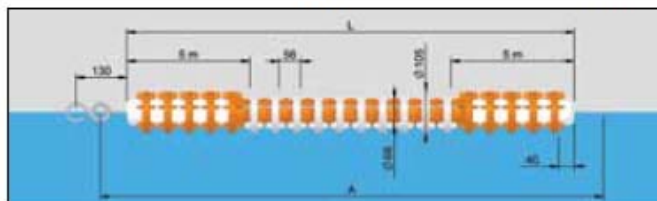

### Modelo Seúl

25 m longitud  
50 m longitud

Código	Emb. Standard	Peso Kg Standard	Volumen m <sup>3</sup> Standard
<b>00196</b>	1	28,0	0,340
<b>00198</b>	1	50,0	0,620

Código	L (m)	A (m) cuerda	Nº flotadores Seúl naranja	Nº flotadores Roma blanco	Nº flotadores Seúl blanco	Nº flotadores Roma naranja
<b>00196</b>	25	27	178	178	268	269
<b>00198</b>	50	52	178	178	714	715