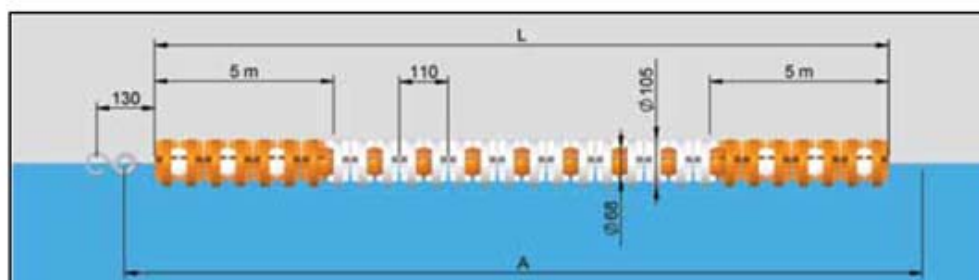

### Modelo Roma

25 m longitud  
50 m longitud

Código	Emb. Standard	Peso Kg Standard	Volumen m <sup>3</sup> Standard
00181	1	9,0	0,200
00183	1	16,0	0,620

Código	L (m)	A (m) cuerda	Nº flotadores Roma Naranja	Nº flotadores Roma blanco
00181	25	27	232	318
00183	50	52	232	868

### Modelo Moscú

25 m longitud  
50 m longitud

Código	Emb. Standard	Peso Kg Standard	Volumen m <sup>3</sup> Standard
00190	1	9,0	0,200
00192	1	16,0	0,620

Código	L (m)	A (m) cuerda	Nº flotadores Moscú naranja	Nº flotadores Roma naranja	Nº flotadores Moscú blanco	Nº flotadores Roma blanco
00190	25	27	184	138	276	92
00192	50	52	184	368	736	92