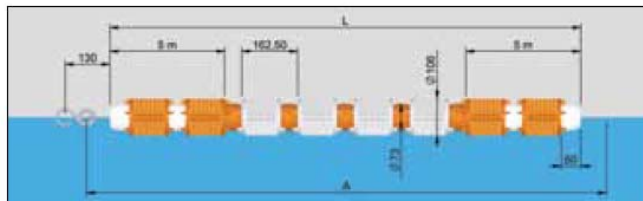

### Modelo Barcelona

25 m longitud  
50 m longitud

Código	Emb. Standard	Peso Kg Standard	Volumen m <sup>3</sup> Standard
00199	1	40,0	0,340
00201	1	78,0	0,680

Código	L (m)	A (m) cuerda	Nº flotadores Barcelona naranja	Nº flotadores 92 blanco	Nº flotadores Barcelona blanco	Nº flotadores 92 naranja
00199	25	27	60	62	91	90
00201	50	52	60	62	242	241