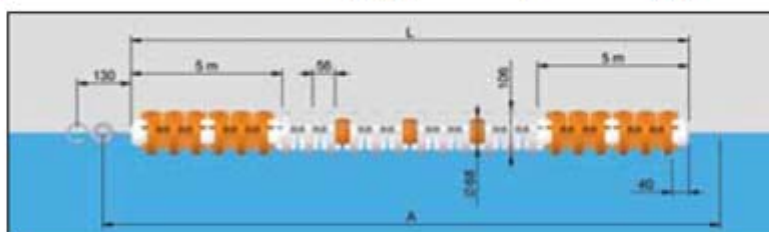

Modelo France

25 m longitud
50 m longitud

Código	Emb. Standard	Peso Kg Standard	Volumen m³ Standard

00202	1	40,0	0,340
00204	1	78,0	0,680