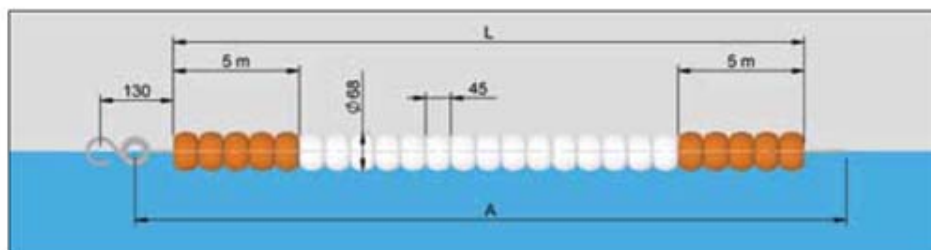

### Modelo Roma

25 m longitud  
50 m longitud

Código	Emb. Standard	Peso Kg Standard	Volumen m <sup>3</sup> Standard
00181	1	9,0	0,200
00183	1	16,0	0,620

Código	L (m)	A (m) cuerda	Nº flotadores Roma Naranja	Nº flotadores Roma blanco
00181	25	27	232	318
00183	50	52	232	868

### Modelo Moscú

25 m longitud  
50 m longitud

Código	Emb. Standard	Peso Kg Standard	Volumen m <sup>3</sup> Standard
00190	1	9,0	0,200
00192	1	16,0	0,620

Código	L (m)	A (m) cuerda	Nº flotadores Moscú naranja	Nº flotadores Roma naranja	Nº flotadores Moscú blanco	Nº flotadores Roma blanco
00190	25	27	184	138	276	92
00192	50	52	184	368	736	92