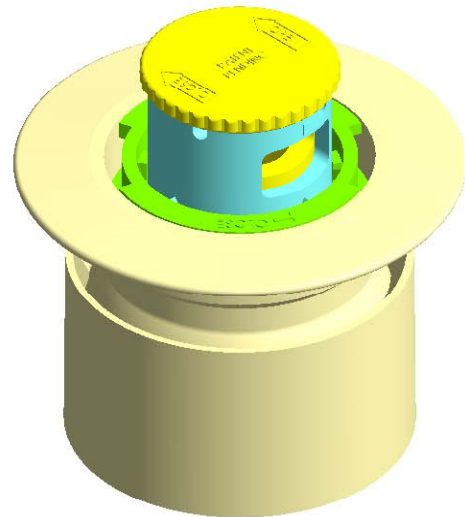

CÓDIGO / CODE: **26985**

DESCRIPCIÓN: **BOQ. NET'N'CLEAN/P.HORMIGÓN/CON RÓTULA**

DESCRIPTION: **NET'N'CLEAN NOZZLE/CONCRETE P./ WITH EYE BALL**

S1=50 mm<sup>2</sup>

S2=100 mm<sup>2</sup>

S3=150 mm<sup>2</sup>

S4=200 mm<sup>2</sup>

Nota: Unidades en mm  
Note: Units in mm