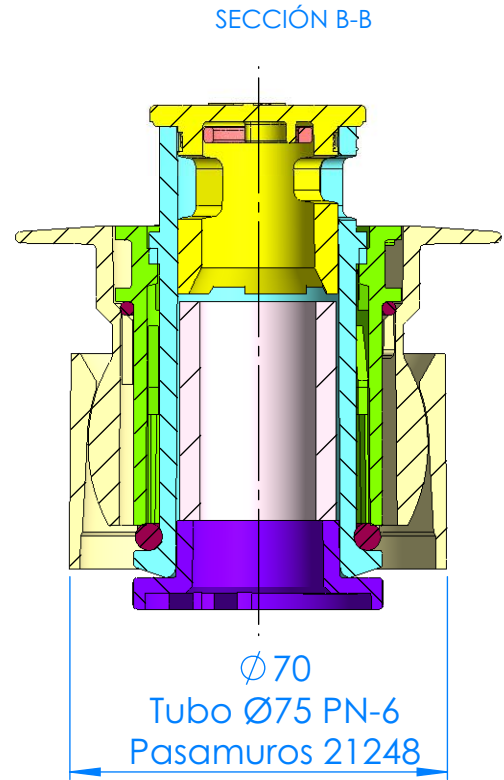

CÓDIGO / CODE: **26985**

DESCRIPCIÓN: **BOQ. NET'N'CLEAN/P.HORMIGÓN/CON RÓTULA**

DESCRIPTION: **NET'N'CLEAN NOZZLE/CONCRETE P./ WITH EYE BALL**

S1=50 mm<sup>2</sup>

S2=100 mm<sup>2</sup>

S3=150 mm<sup>2</sup>

S4=200 mm<sup>2</sup>

Nota: Unidades en mm  
Note: Units in mm