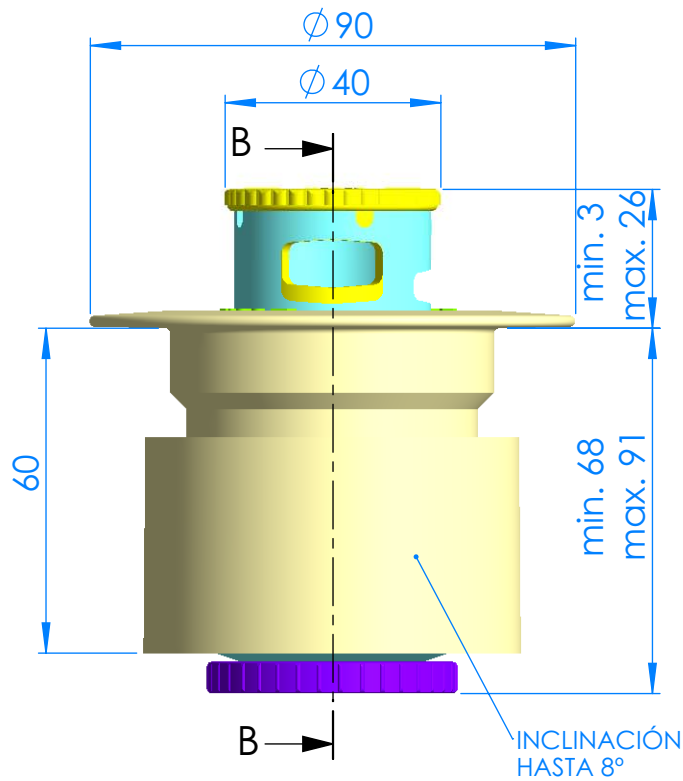

CÓDIGO / CODE: **26985**

DESCRIPCIÓN: **BOQ. NET'N'CLEAN/P.HORMIGÓN/CON RÓTULA**

DESCRIPTION: **NET'N'CLEAN NOZZLE/CONCRETE P./ WITH EYE BALL**

S1=50 mm<sup>2</sup>

S2=100 mm<sup>2</sup>

S3=150 mm<sup>2</sup>

S4=200 mm<sup>2</sup>

Nota: Unidades en mm  
Note: Units in mm