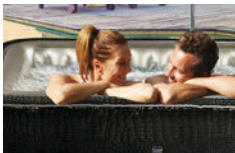

Formato cuadrado compacto y elegante