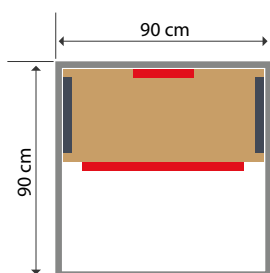

Emisores de cuarzo

Respaldo ergonómico

Epicea del Canadá

CARACTERÍSTICAS

Capacidad	1 PLAZA
Medidas sobre el suelo	90 x 90 cm
Medidas netas:	90 x 90 cm
Emisores de cuarzo	2 emisores - Espalda y pantorrillas
Emisore de carbono	2 emisores laterales
Poder total	1400 W
Accesorios	Panel de control digital: temperatura/audio/iluminación. Audio MP3 / FM.
Temperatura	De 18 a 60°C
Estructura	Madera 100% de abeto canadiense
Puerta	Vidrio de seguridad con 8 mm de espesor
Alimentación	230 V - 50 Hz
Peso	125 kg
Garantía	Eléctrica 2 años/ Madera 7 ans
Referencia	SN-SAULO1