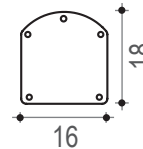

Ducha solar 20L
Con Enjuague de pies
Material: Aluminio reciclable
Altura: 120 cm
Juego de montaje incluido
Garantía de 2 años

Antracita DS-JG141NO
Pintura acero inox DS-JG141NX
Azul Capri DS-JG141-5019
Vert Opalina DS-JG141-6027
Verde Reseda DS-JG141-6011
Terracota DS-JG141-3016