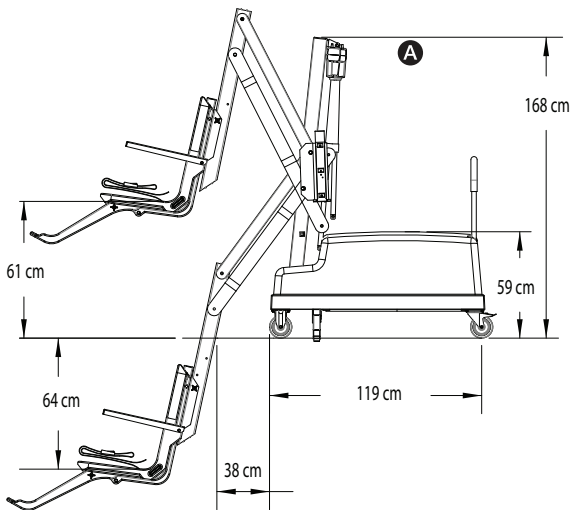

PAL2

	1.6 m
	101 x 121 x 152 cm 40 x 48 x 60 in
	240°
	542 kg 1,195 lbs
	136 kg 300 lbs

EN Fully portable aquatic pool hoist **ES** Elevador para piscinas acuáticas totalmente portátil **FR** Siège de mise à l'eau de piscine aquatique entièrement portable **DE** Vollständig tragbarer Hebezug für Wasserbecken **IT** Paranco per piscina acquatiche completamente portatile

A SIDE VIEW
VISTA LATERAL
VUE DE CÔTÉ
SEITENANSICHT
VISTA LATERALE

B BACK VIEW
VISTA TRASERA
VUE DE DERRIÈRE
RÜCKANSICHT
VISTA POSTERIORE

C TOP VIEW
VISTA SUPERIOR
VUE DE DESSUS
DRAUFSICHT
VISTA DALL'ALTO

Model No.	Description
202-0000EU	PAL2 Pool Hoist (EU)