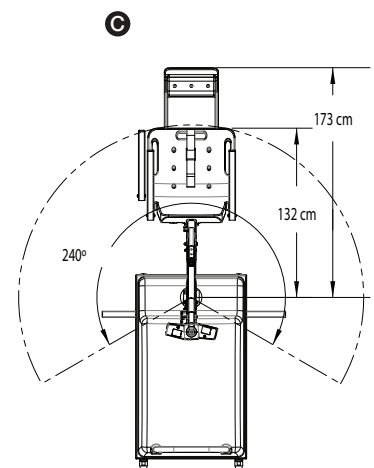

PAL2

	1.6 m
	101 x 121 x 152 cm 40 x 48 x 60 in
	240°
	542 kg 1,195 lbs
	136 kg 300 lbs

EN Fully portable aquatic pool hoist **ES** Elevador para piscinas acuáticas totalmente portátil **FR** Siège de mise à l'eau de piscine aquatique entièrement portable **DE** Vollständig tragbarer Hebezug für Wasserbecken **IT** Paranco per piscina acquatiche completamente portatile

A SIDE VIEW
VISTA LATERAL
VUE DE CÔTÉ
SEITENANSICHT
VISTA LATERALE

B BACK VIEW
VISTA TRASERA
VUE DE DERRIÈRE
RÜCKANSICHT
VISTA POSTERIORE

C TOP VIEW
VISTA SUPERIOR
VUE DE DESSUS
DRAUFSICHT
VISTA DALL'ALTO

Model No.	Description
202-0000EU	PAL2 Pool Hoist (EU)