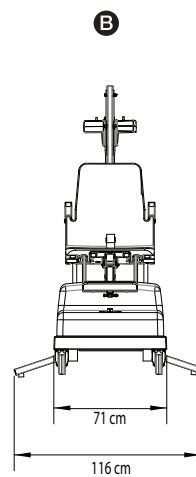

PAL2

	1.6 m
	101 x 121 x 152 cm 40 x 48 x 60 in
	240°
	542 kg 1,195 lbs
	136 kg 300 lbs

EN Fully portable aquatic pool hoist **ES** Elevador para piscinas acuáticas totalmente portátil **FR** Siège de mise à l'eau de piscine aquatique entièrement portable **DE** Vollständig tragbarer Hebezug für Wasserbecken **IT** Paranco per piscina acquatiche completamente portatile

A SIDE VIEW
VISTA LATERAL
VUE DE CÔTÉ
SEITENANSICHT
VISTA LATERALE

B BACK VIEW
VISTA TRASERA
VUE DE DERRIÈRE
RÜCKANSICHT
VISTA POSTERIORE

C TOP VIEW
VISTA SUPERIOR
VUE DE DESSUS
DRAUFSICHT
VISTA DALL'ALTO

Model No.	Description
202-0000EU	PAL2 Pool Hoist (EU)