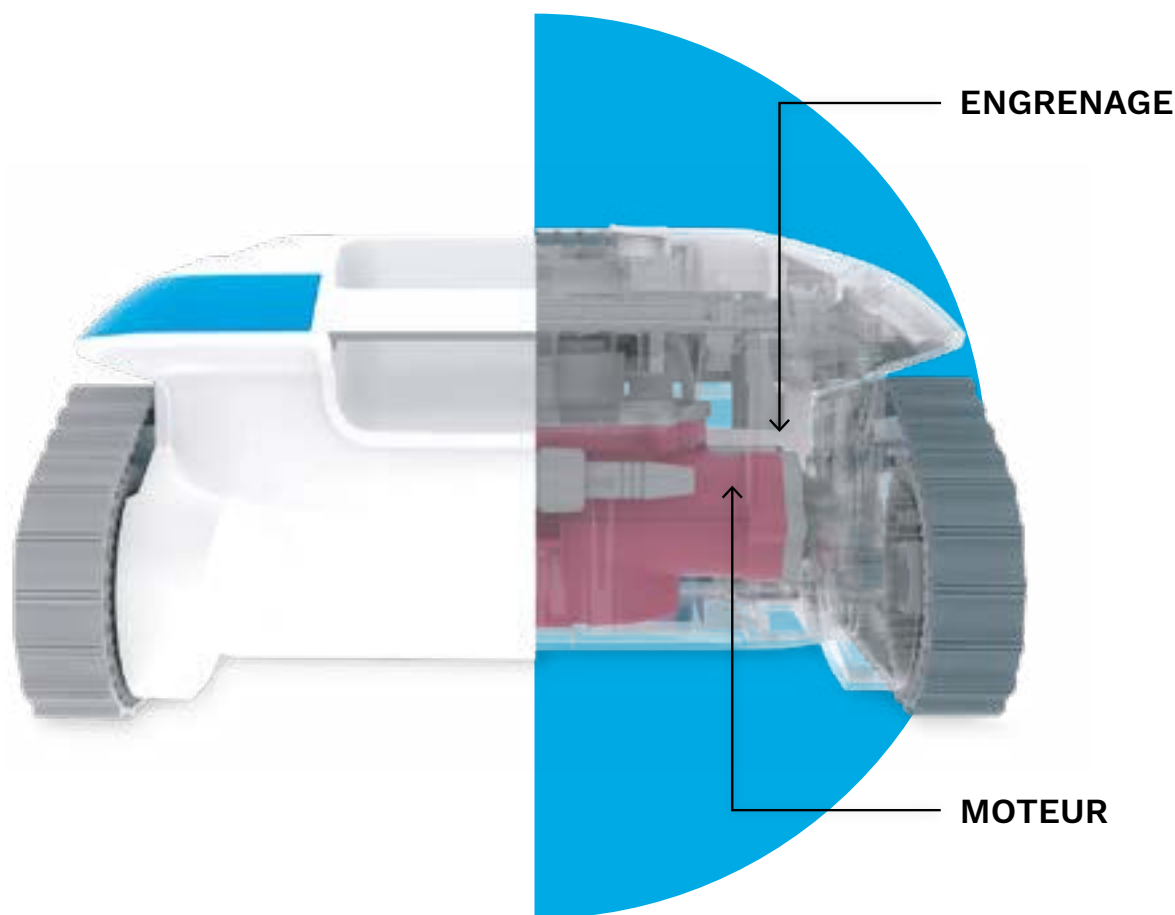

LAVENDER

FLAMINGO

RED CHERRY

ABRICOT

UN CONCENTRÉ DE TECHNOLOGIE DANS MOINS DE 6 KG

TECHNOLOGIE D'ENGRENAGE PLANÉTAIRE

Les robots Cosmy sont équipés d'une technologie d'engrenage planétaire à deux étages, un système d'entraînement qui offre plus d'efficacité et une meilleure précision ; conjugué à deux moteurs et à une pompe puissante, Cosmy est l'un des robots les plus fiables sur le marché.

Ce système forme la solution idéale pour un déplacement plus rapide et optimal, une qualité de nettoyage sans égale et une robustesse unique.

ÉCONOMIE D'ÉNERGIE

Dotés d'un mode de déplacement rationnel, rapide et d'une aspiration puissante, les robots Cosmy travaillent très vite. Les cycles sont courts et consomment moins d'énergie, pour un résultat impeccable.