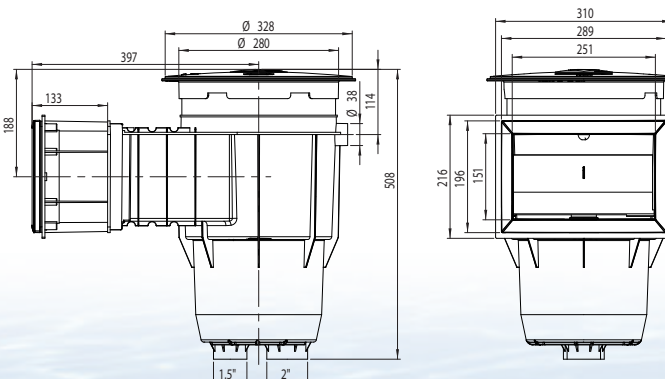

Modelo	Código	Color	Material	Descripción
EM0050-RV	88151712	Blanco	ABS	Skimmer con extensión (Tapa redonda) Piscina de liner
EM0050-RC	88151812	Blanco	ABS	Skimmer con extensión (Tapa redonda) Piscina de hormigón
EM0050-SV	88151912	Blanco	ABS	Skimmer con extensión (Tapa cuadrada) Piscina de liner
EM0050-SC	88152012	Blanco	ABS	Skimmer con extensión (Tapa cuadrada) Piscina de hormigón

EM0050-RV   EM0050-RC