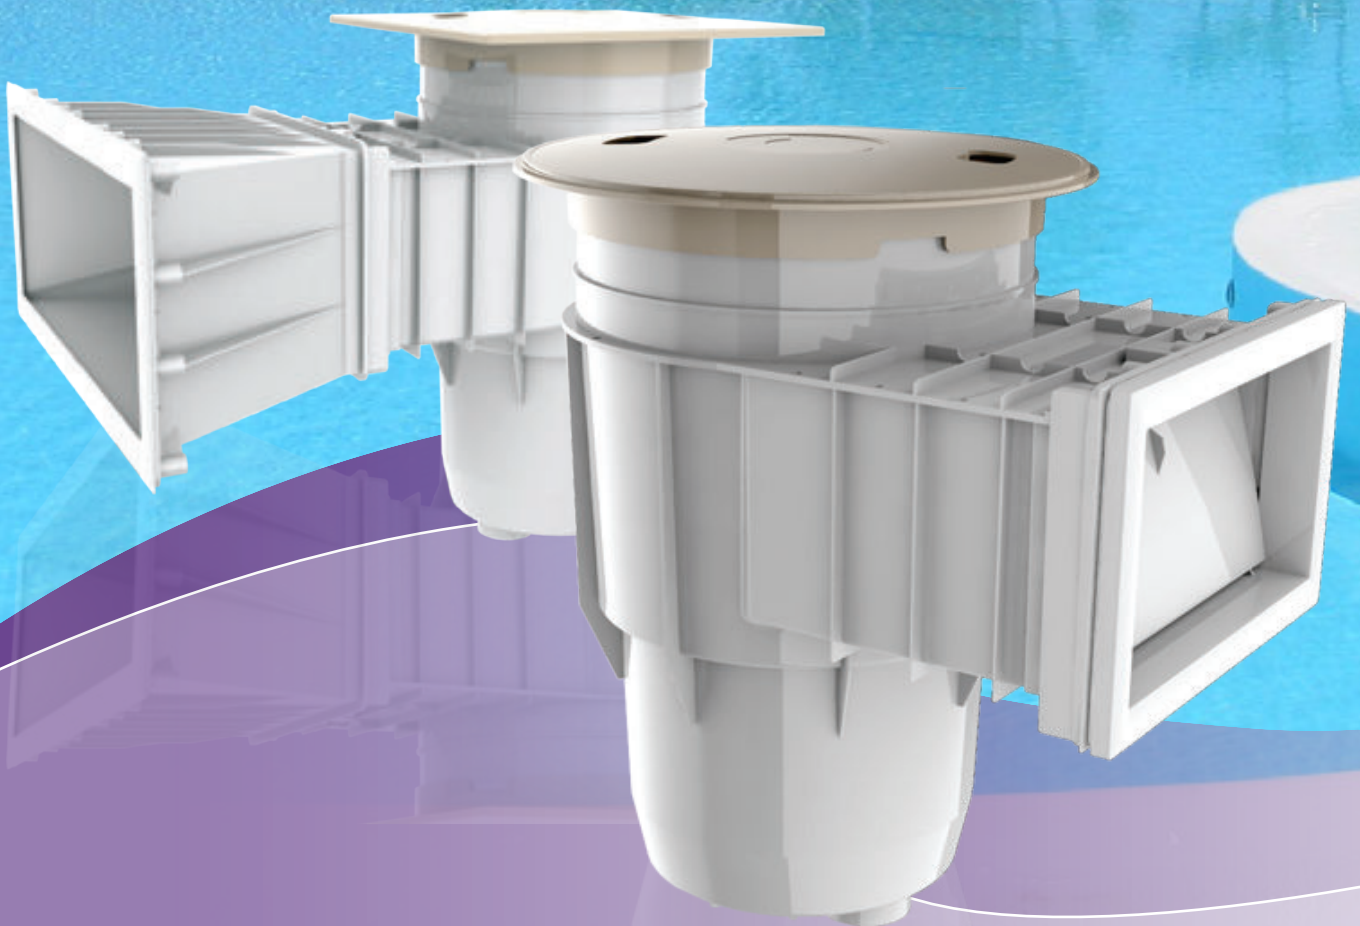

Skimmer profesional

Fabricado en una sola pieza
Alta capacidad de filtración
Cesto colector de gran tamaño
Menor esfuerzo para la bomba

Skimmer profesional

El skimmer profesional es adecuado tanto para uso residencial como público; se puede instalar en piscinas de hormigón, de liner y de fibra de vidrio. Los 3 modelos se fabrican mediante proceso de inyección en una sola pieza en robusto plástico ABS que ofrece la máxima resistencia y durabilidad en todas las zonas climáticas. Su diseño altamente flexible permite realizar conexiones con la tubería de 1.5" o 2".

Características principales

- ✓ Conexiones a tubería de 1.5" y 2"
- ✓ Conexión de rebose / entrada agua
- ✓ Estructura robusta y resistente en una sola pieza
- ✓ Cesto colector de gran tamaño
- ✓ Embellecedor extraíble
- ✓ Collar de extensión apilable permite ajustar la altura vertical necesaria (opcional)
- ✓ Boca de extensión apilable permite ajustar la longitud horizontal necesaria (opcional)

Especificaciones

Modelo	Código	Color	Material	Descripción
EM0030-RV	88150912	Blanco	ABS	Skimmer (Tapa redonda) Piscina de liner
EM0030-RC	88151012	Blanco	ABS	Skimmer (Tapa redonda) Piscina de hormigón
EM0030-SV	88151112	Blanco	ABS	Skimmer (Tapa cuadrada) Piscina de liner
EM0030-SC	88151212	Blanco	ABS	Skimmer (Tapa cuadrada) Piscina de hormigón

EM0030-SV EM0030-SC

EM0030-RV EM0030-RC

Skimmer de boca ancha

Modelo	Código	Color	Material	Descripción
EM0040-RV	88151312	Blanco	ABS	Skimmer de boca ancha (Tapa redonda) Piscina de liner
EM0040-RC	88151412	Blanco	ABS	Skimmer de boca ancha (Tapa redonda) Piscina de hormigón
EM0040-SV	88151512	Blanco	ABS	Skimmer de boca ancha (Tapa cuadrada) Piscina de liner
EM0040-SC	88151612	Blanco	ABS	Skimmer de boca ancha (Tapa cuadrada) Piscina de hormigón