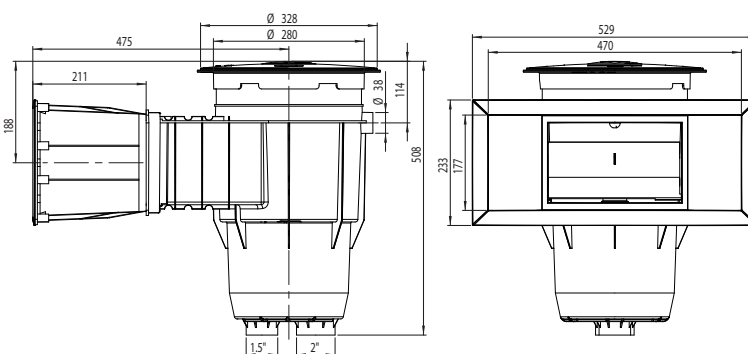

Modelo	Código	Color	Material	Descripción
EM0040-RV	88151312	Blanco	ABS	Skimmer de boca ancha (Tapa redonda) Piscina de liner
EM0040-RC	88151412	Blanco	ABS	Skimmer de boca ancha (Tapa redonda) Piscina de hormigón
EM0040-SV	88151512	Blanco	ABS	Skimmer de boca ancha (Tapa cuadrada) Piscina de liner
EM0040-SC	88151612	Blanco	ABS	Skimmer de boca ancha (Tapa cuadrada) Piscina de hormigón

EM0040-RV   EM0040-RC

EM0040-SV   EM0040-SC