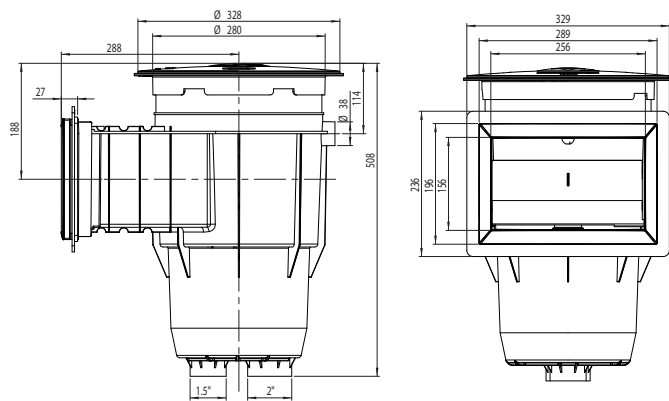

Especificaciones

Modelo	Código	Color	Material	Descripción
EM0030-RV	88150912	Blanco	ABS	Skimmer (Tapa redonda) Piscina de liner
EM0030-RC	88151012	Blanco	ABS	Skimmer (Tapa redonda) Piscina de hormigón
EM0030-SV	88151112	Blanco	ABS	Skimmer (Tapa cuadrada) Piscina de liner
EM0030-SC	88151212	Blanco	ABS	Skimmer (Tapa cuadrada) Piscina de hormigón