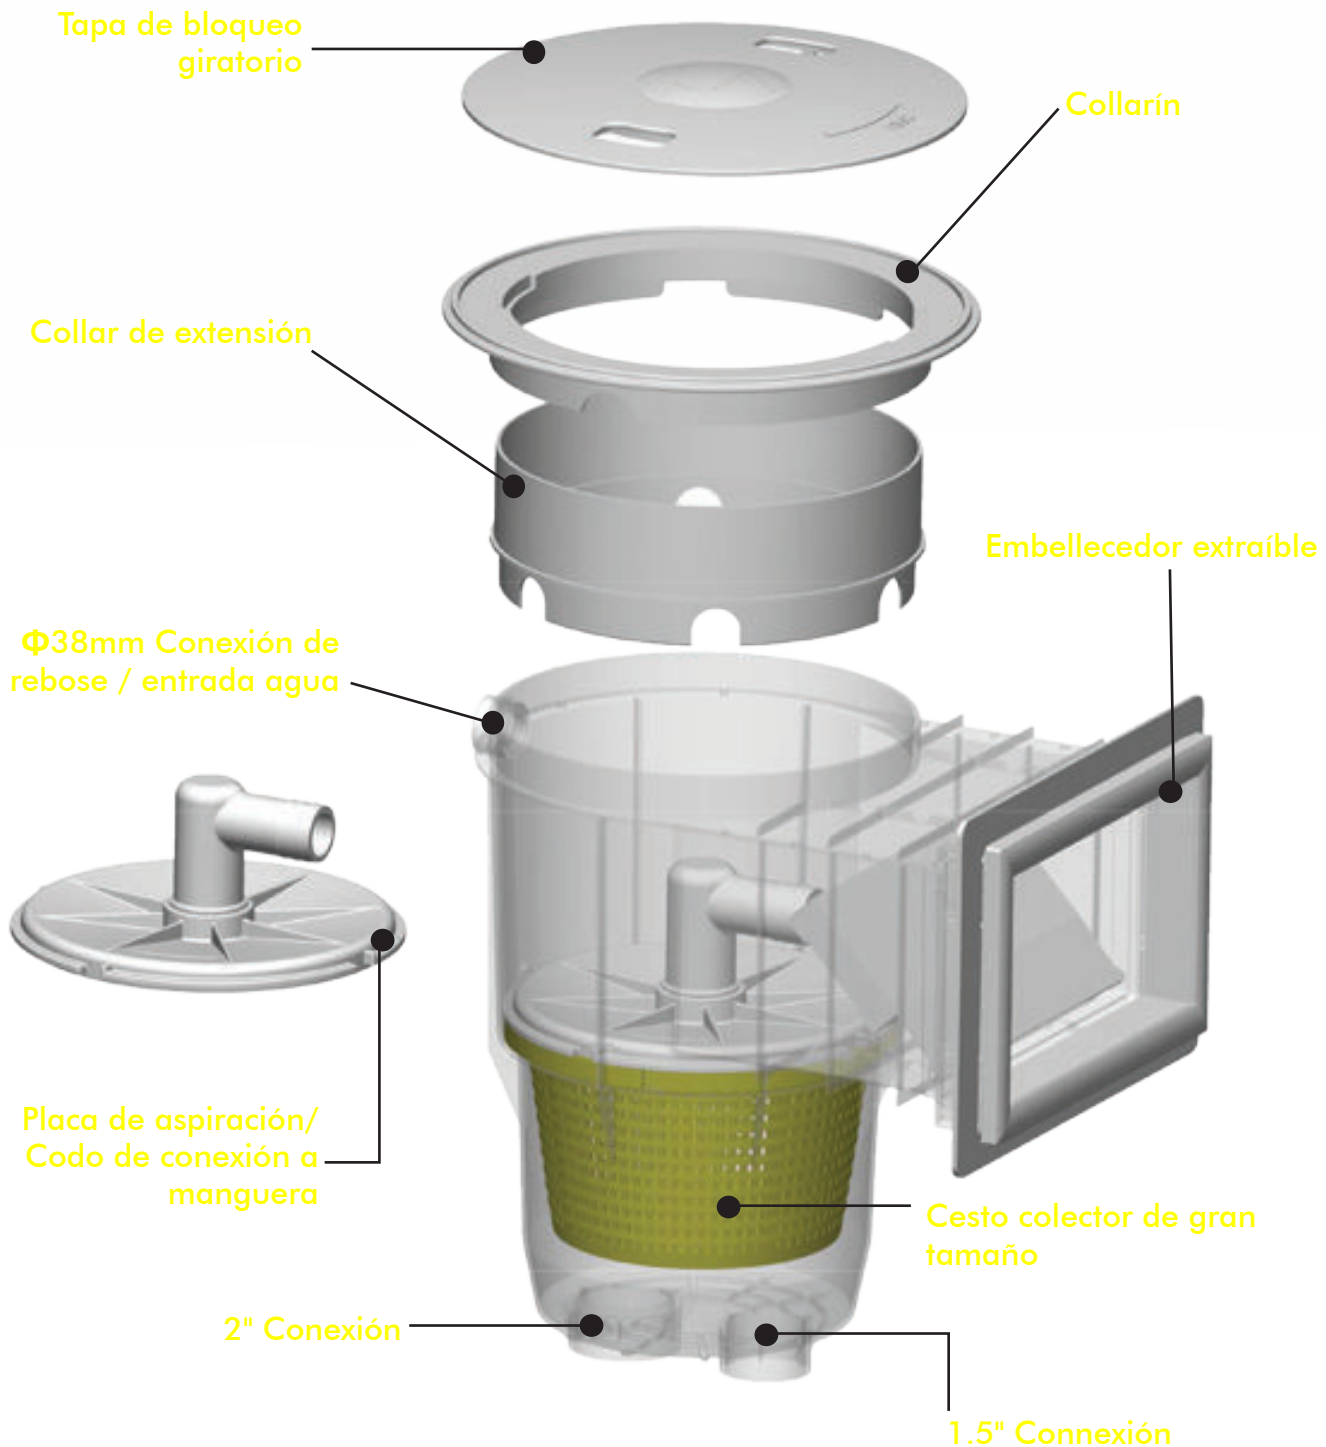

Skimmer profesional

Fabricado en una sola pieza
Alta capacidad de filtración
Cesto colector de gran tamaño
Menor esfuerzo para la bomba

Skimmer profesional

El skimmer profesional es adecuado tanto para uso residencial como público; se puede instalar en piscinas de hormigón, de liner y de fibra de vidrio. Los 3 modelos se fabrican mediante proceso de inyección en una sola pieza en robusto plástico ABS que ofrece la máxima resistencia y durabilidad en todas las zonas climáticas. Su diseño altamente flexible permite realizar conexiones con la tubería de 1.5" o 2".

Características principales

- ✓ Conexiones a tubería de 1.5" y 2"
- ✓ Conexión de rebose / entrada agua
- ✓ Estructura robusta y resistente en una sola pieza
- ✓ Cesto colector de gran tamaño
- ✓ Embellecedor extraíble
- ✓ Collar de extensión apilable permite ajustar la altura vertical necesaria (opcional)
- ✓ Boca de extensión apilable permite ajustar la longitud horizontal necesaria (opcional)

Especificaciones

Modelo	Código	Color	Material	Descripción
EM0030-RV	88150912	Blanco	ABS	Skimmer (Tapa redonda) Piscina de liner
EM0030-RC	88151012	Blanco	ABS	Skimmer (Tapa redonda) Piscina de hormigón
EM0030-SV	88151112	Blanco	ABS	Skimmer (Tapa cuadrada) Piscina de liner
EM0030-SC	88151212	Blanco	ABS	Skimmer (Tapa cuadrada) Piscina de hormigón

EM0030-SV EM0030-SC

EM0030-RV EM0030-RC

Skimmer de boca ancha

Modelo	Código	Color	Material	Descripción
EM0040-RV	88151312	Blanco	ABS	Skimmer de boca ancha (Tapa redonda) Piscina de liner
EM0040-RC	88151412	Blanco	ABS	Skimmer de boca ancha (Tapa redonda) Piscina de hormigón
EM0040-SV	88151512	Blanco	ABS	Skimmer de boca ancha (Tapa cuadrada) Piscina de liner
EM0040-SC	88151612	Blanco	ABS	Skimmer de boca ancha (Tapa cuadrada) Piscina de hormigón