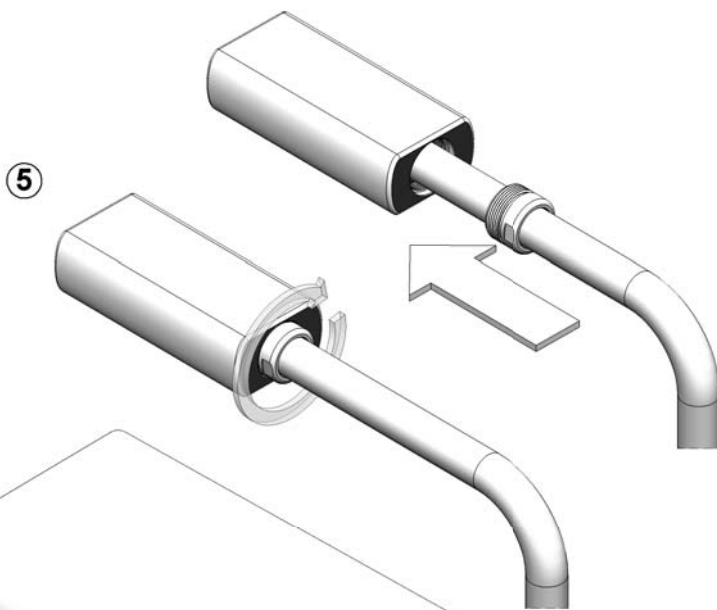

① MONTAJE ANCLAJE SEGÚN
ANCHOR ASSEMBLY AS
00107E201

③ TUERCA / NUT

④ END THREAD
TOPE ROSCA

RETROCEDER HASTA ORIENTAR ROCIADOR
BACK TO ORIENT SPRAY

⑤

⑥

TEFLONAR
ROSCA -
TEFLON
IN THREAD

ROCIADOR / SPRAY
JUNTA / JOINT
TUERCA / NUT
BRAZO / ARM