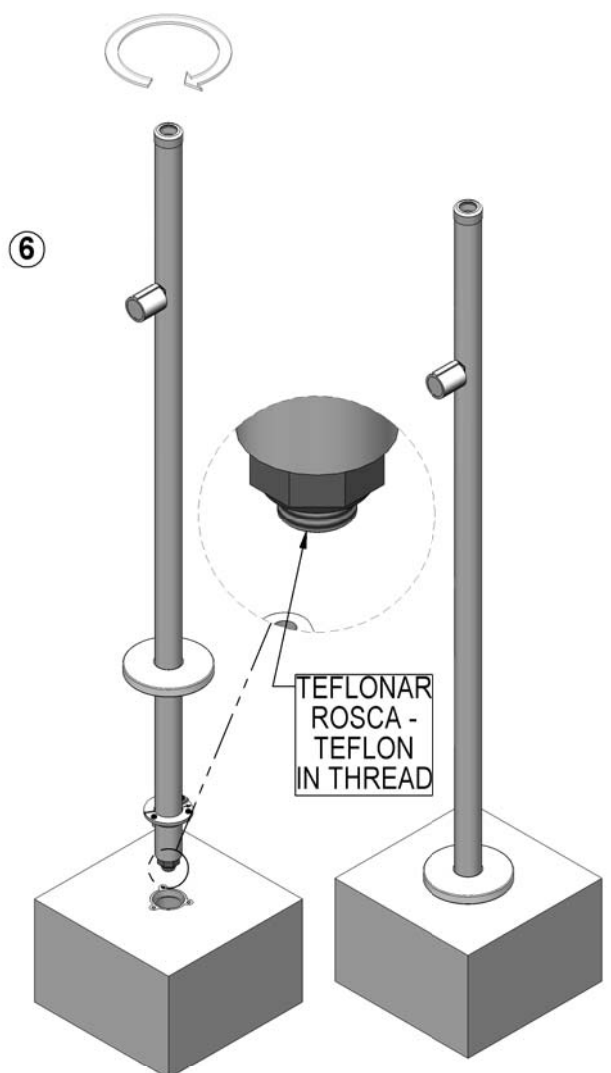

① MONTAJE ANCLAJE SEGÚN
ANCHOR ASSEMBLY AS
00107E201

③ TUERCA / NUT

④ END THREAD
TOPE ROSCA

RETROCEDER HASTA ORIENTAR ROCIADOR
BACK TO ORIENT SPRAY

⑤

⑥

TEFLONAR
ROSCA -
TEFLON
IN THREAD

ROCIADOR / SPRAY
JUNTA / JOINT
TUERCA / NUT
BRAZO / ARM