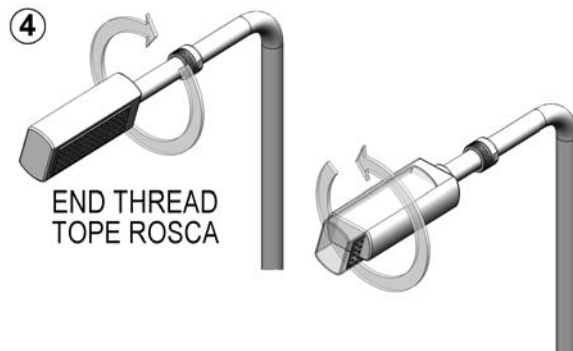

① MONTAJE ANCLAJE SEGÚN
ANCHOR ASSEMBLY AS
00107E201

③ TUERCA / NUT

④ END THREAD
TOPE ROSCA

RETROCEDER HASTA ORIENTAR ROCIADOR
BACK TO ORIENT SPRAY

⑤

⑥

TEFLONAR
ROSCA -
TEFLON
IN THREAD

ROCIADOR / SPRAY
JUNTA / JOINT
TUERCA / NUT
BRAZO / ARM