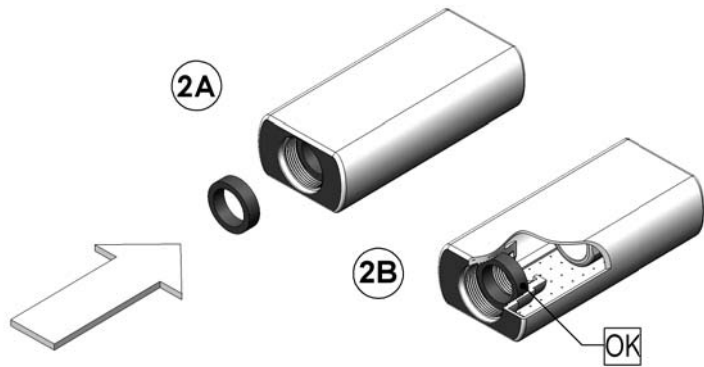

① MONTAJE ANCLAJE SEGÚN
ANCHOR ASSEMBLY AS
00107E201

③ TUERCA / NUT

④ END THREAD
TOPE ROSCA

RETROCEDER HASTA ORIENTAR ROCIADOR
BACK TO ORIENT SPRAY

⑤

⑥

TEFLONAR
ROSCA -
TEFLON
IN THREAD

ROCIADOR / SPRAY
JUNTA / JOINT
TUERCA / NUT
BRAZO / ARM