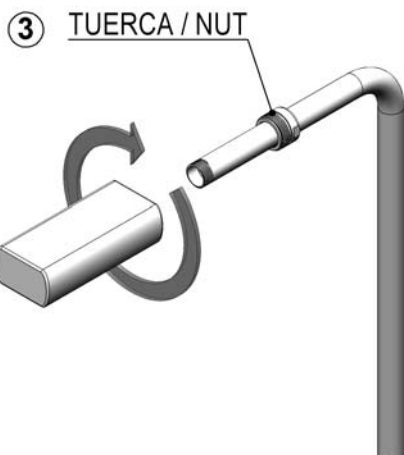

① MONTAJE ANCLAJE SEGÚN
ANCHOR ASSEMBLY AS
00107E201

③ TUERCA / NUT

④ END THREAD
TOPE ROSCA

RETROCEDER HASTA ORIENTAR ROCIADOR
BACK TO ORIENT SPRAY

⑤

⑥

TEFLONAR
ROSCA -
TEFLON
IN THREAD

ROCIADOR / SPRAY
JUNTA / JOINT
TUERCA / NUT
BRAZO / ARM