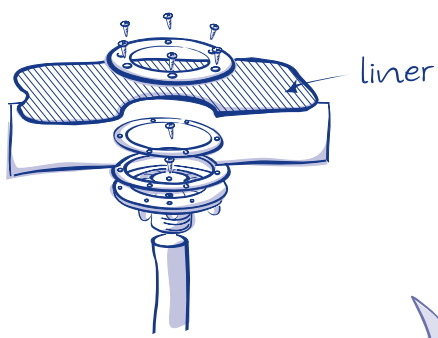

! WARNING - ATTENTION - ATENCIÓN - ATTENZIONE - ACHTUNG - ATENÇÃO

- 00340
- 00303
- 15863
- 15864
- 20140
- 22353
- 28230
- 28231
- 28501
- 28502
- 20139

3

5

Flow			
00303	15863 / 15864		28230
00340			28231
20139			28501
20140			28502
22353			
Min . 1 m³/h	Position	Max. Flow 100%=14 m³/h	Max . 9.5 m³/h
	P1	36%	
Max . 12 m³/h	P2	100%	
	P3	65%	

6

4

concrete pool

00303 + PVC GLUE + Ø50mm	15863 + PVC GLUE + Ø63mm
20140 + PVC GLUE + Ø50mm Ø63mm PNG	22353 + PVC GLUE + Ø75mm PNG 21248

concrete pool with liner

00340 + PVC GLUE + Ø50mm	20139 + PVC GLUE + Ø50mm Ø63mm PNG	15864 + PVC GLUE + Ø63mm	28230 28231 + PVC GLUE + Ø63mm PNG	28501 28502 + PVC GLUE + Ø63mm PNI0
--------------------------------------	---	--------------------------------------	---	--