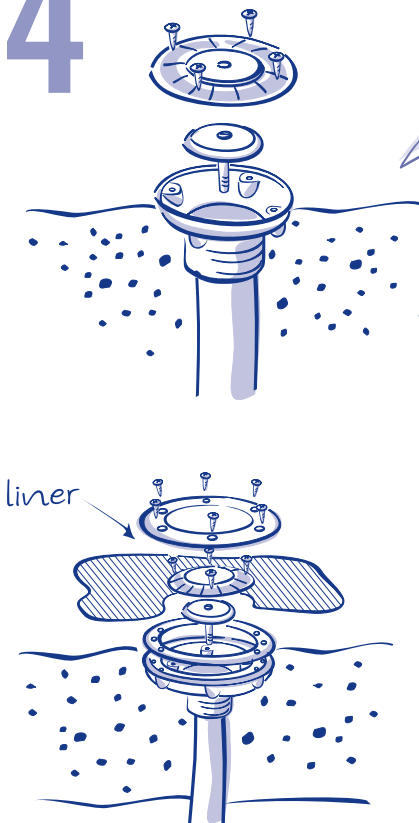

! WARNING - ATTENTION - ATENCIÓN - ATTENZIONE - ACHTUNG - ATENÇÃO

- 00340
- 00303
- 15863
- 15864
- 20140
- 22353
- 28230
- 28231
- 28501
- 28502
- 20139

3

5

Flow			
00303	15863 / 15864		28230
00340			28231
20139			28501
20140			28502
22353			
Min . 1 m³/h	Position	Max. Flow 100%=14 m³/h	Max . 9.5 m³/h
	P1	36%	
Max . 12 m³/h	P2	100%	
	P3	65%	

6

4

concrete pool

00303 + PVC GLUE + Ø50mm	15863 + PVC GLUE + Ø63mm
20140 + PVC GLUE + Ø50mm Ø63mm PNG	22353 + PVC GLUE + Ø75mm PNG 21248

concrete pool with liner

00340 + PVC GLUE + Ø50mm	20139 + PVC GLUE + Ø50mm Ø63mm PNG	15864 + PVC GLUE + Ø63mm	28230 28231 + PVC GLUE + Ø63mm PNG	28501 28502 + PVC GLUE + Ø63mm PNI0
--------------------------------------	---	--------------------------------------	---	--