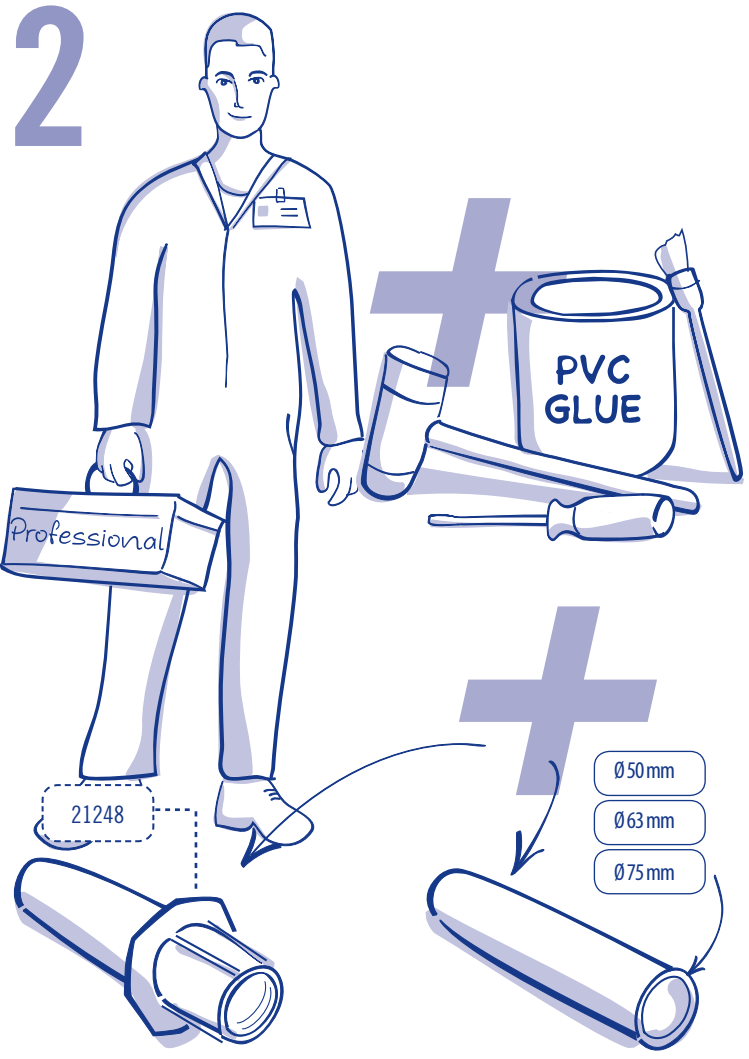

- 00340
- 00303
- 15863
- 15864
- 20140
- 22353
- 28230
- 28231
- 28501
- 28502
- 20139