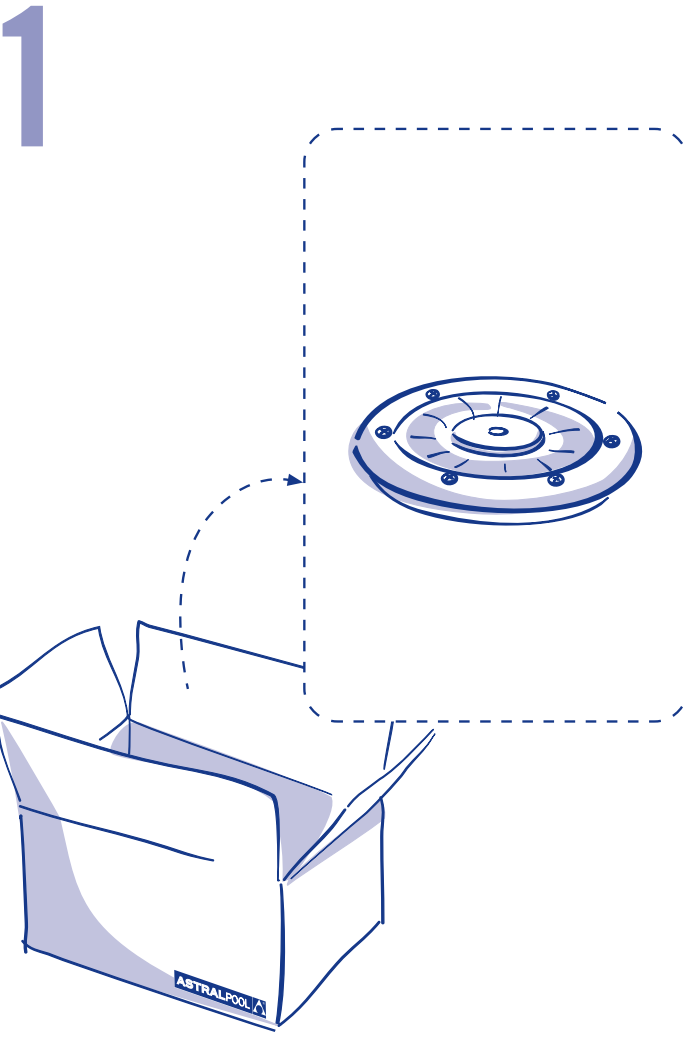

- 00340
- 00303
- 15863
- 15864
- 20140
- 22353
- 28230
- 28231
- 28501
- 28502
- 20139