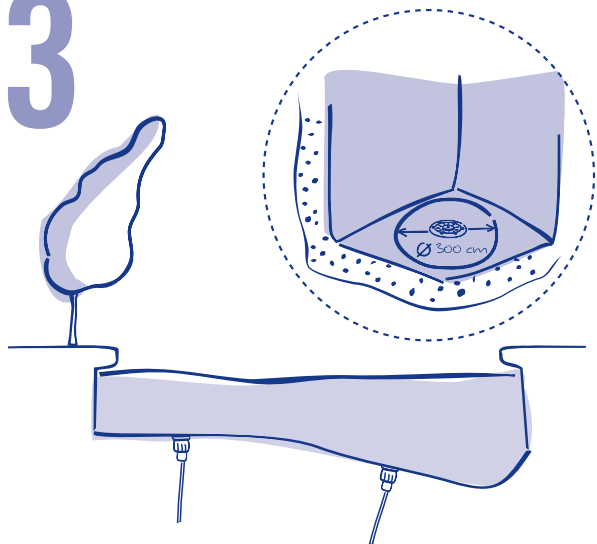

! WARNING - ATTENTION - ATENCIÓN - ATTENZIONE - ACHTUNG - ATENÇÃO

- 00340
- 00303
- 15863
- 15864
- 20140
- 22353
- 28230
- 28231
- 28501
- 28502
- 20139

3

5

Flow			
00303	15863 / 15864		28230
00340			28231
20139			28501
20140			28502
22353			
Min . 1 m³/h	Position	Max. Flow 100%=14 m³/h	Max . 9.5 m³/h
	P1	36%	
Max . 12 m³/h	P2	100%	
	P3	65%	