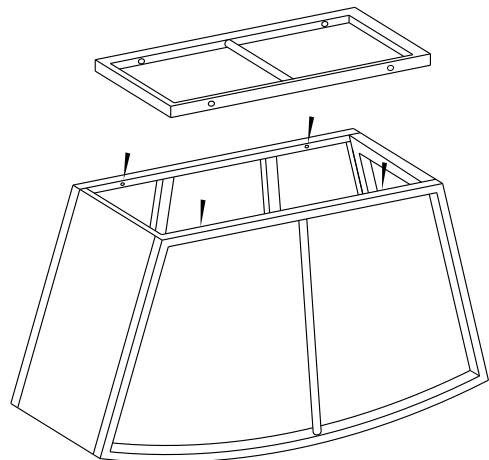

M6 x 40mm
 x 4

4