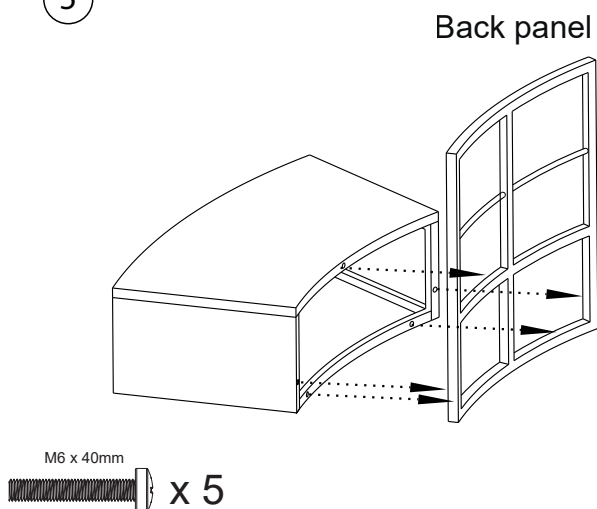

MODULE A / SOFA

Assembly Instructions / Montageanleitung / Instructions de montage
Instrucciones de montaje / Istruzioni per il montaggio

1

2

3

4

5