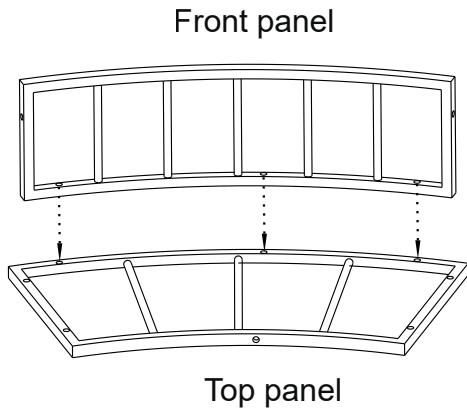

MODULE A / SOFA

Assembly Instructions / Montageanleitung / Instructions de montage
Instrucciones de montaje / Istruzioni per il montaggio

1

2

3

4

5