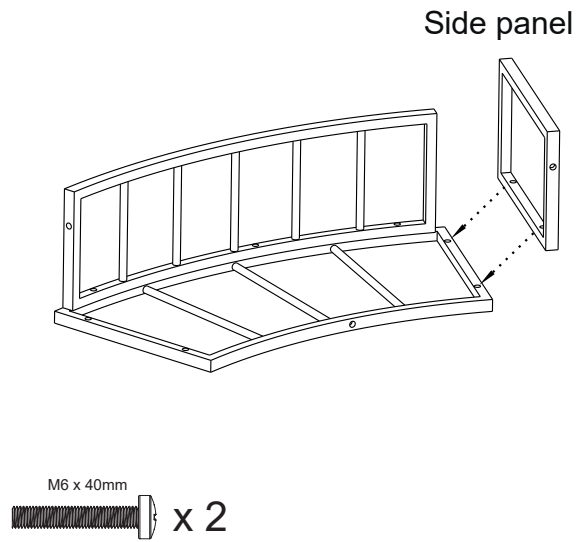

MODULE A / SOFA

Assembly Instructions / Montageanleitung / Instructions de montage
Instrucciones de montaje / Istruzioni per il montaggio

1

2

3

4

5