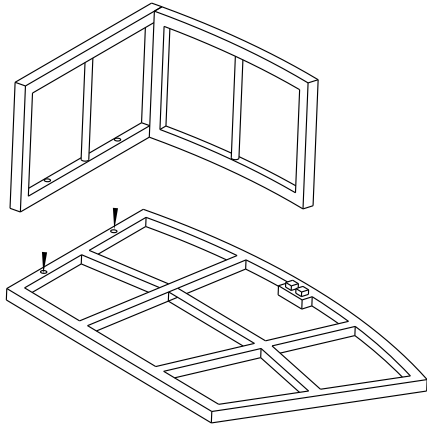

MODULE E / CABINET / PLACARD

Assembly Instructions / Montageanleitung / Instructions de montage
Instrucciones de montaje / Istruzioni per il montaggio

1

M6 x 40mm
 x 2

2

M6 x 40mm
 x 2

3

M6 x 40mm
 x 4

4

M6 x 40mm
 x 4