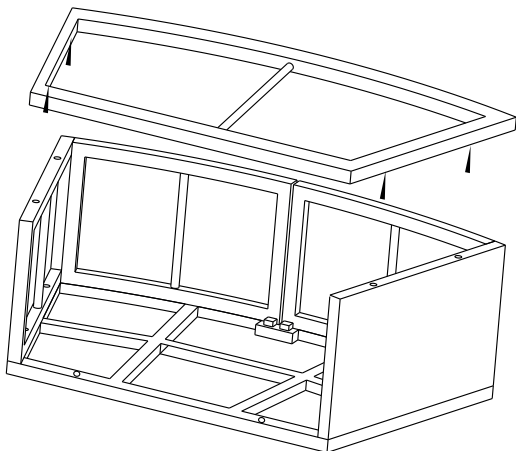

Model 140 Round

MODULE E / CABINET / PLACARD

Assembly Instructions / Montageanleitung / Instructions de montage
Instrucciones de montaje / Istruzioni per il montaggio

1

M6 x 40mm
 x 2

2

M6 x 40mm
 x 2

3