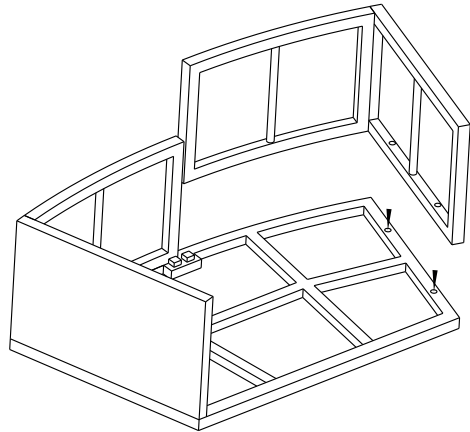

Model 140 Round

MODULE E / CABINET / PLACARD

Assembly Instructions / Montageanleitung / Instructions de montage
Instrucciones de montaje / Istruzioni per il montaggio

1

M6 x 40mm
 x 2

2

M6 x 40mm
 x 2

3