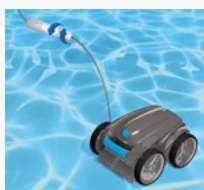

### 3 LIMPIAFONDOS TODOTERRENO

Sus 4 ruedas motrices hacen que el limpiafondos OV 5480 iQ tenga una **perfecta adherencia** a las paredes de la piscina. Se adapta a **todo tipo de revestimientos** y **supera los obstáculos con mayor facilidad.**

### APLICACIÓN IAQUALINK™

Conectividad integrada, controlable mediante la aplicación iAqualink™.

### FUNCIÓN LIFT SYSTEM PATENTADA

Tecnología que facilita la salida del limpiafondos mediante un potente chorro de agua trasero que se activa al salir del agua.