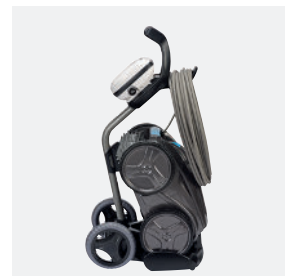

2 LIMPIAFONDOS TODOTERRENO

Sus 4 ruedas motrices hacen que el limpiafondos OV 5200 tenga una **perfecta adherencia** a las paredes de la piscina. Se adapta a **todo tipo de revestimientos y supera los obstáculos con mayor facilidad**.

3 CAPACIDAD DE ASPIRACIÓN EXTRA GRANDE

El limpiafondos OV 5200 garantiza una limpieza perfecta a gran escala. **Gracias a su boca de aspiración extra ancha** y a su filtro con una capacidad de 5 litros, el limpiafondos puede aspirar y almacenar todo tipo de residuos con un confort máximo de utilización. Además, **mantiene la potencia de aspiración durante todo el ciclo**.

ACCESORIOS INCLUIDOS

Indicador De Filtro Lleno

Nos indica cuando es necesario vaciar el filtro.

Unidad de control

Filtro
de gran capacidad (5 L)
fácil de limpiar

Carro de transporte

ACCESORIOS OPCIONALES

Filtro residuos muy finos, filtro residuos finos, filtro residuos gruesos, y funda de protección.

Los **limpiafondos eléctricos** limpian su piscina de forma **autónoma** y son independientes del equipo de filtración, recogiendo la suciedad en su propio filtro. Cuentan con una verdadera inteligencia artificial y pueden acceder a todos los rincones de la piscina, **subir paredes y limpiar la línea de agua**.