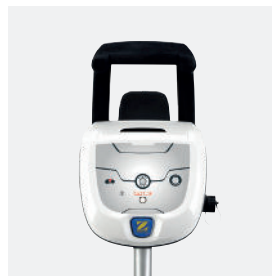

2 LIMPIAFONDOS TODOTERRENO

Sus 4 ruedas motrices hacen que el limpiafondos OV 5200 tenga una **perfecta adherencia** a las paredes de la piscina. Se adapta a **todo tipo de revestimientos y supera los obstáculos con mayor facilidad**.

3 CAPACIDAD DE ASPIRACIÓN EXTRA GRANDE

El limpiafondos OV 5200 garantiza una limpieza perfecta a gran escala. **Gracias a su boca de aspiración extra ancha** y a su filtro con una capacidad de 5 litros, el limpiafondos puede aspirar y almacenar todo tipo de residuos con un confort máximo de utilización. Además, **mantiene la potencia de aspiración durante todo el ciclo**.

ACCESORIOS INCLUIDOS

Indicador De Filtro Lleno

Nos indica cuando es necesario vaciar el filtro.

Unidad de control

Filtro
de gran capacidad (5 L)
fácil de limpiar

Carro de transporte

ACCESORIOS OPCIONALES

Filtro residuos muy finos, filtro residuos finos, filtro residuos gruesos, y funda de protección.