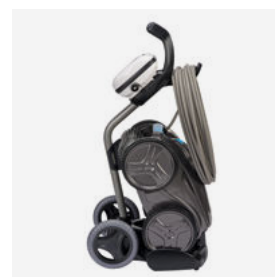

## ACCESORIOS INCLUIDOS

Unidad de control

Filtro

de gran capacidad (5 L)  
fácil de limpiar

Carro de transporte