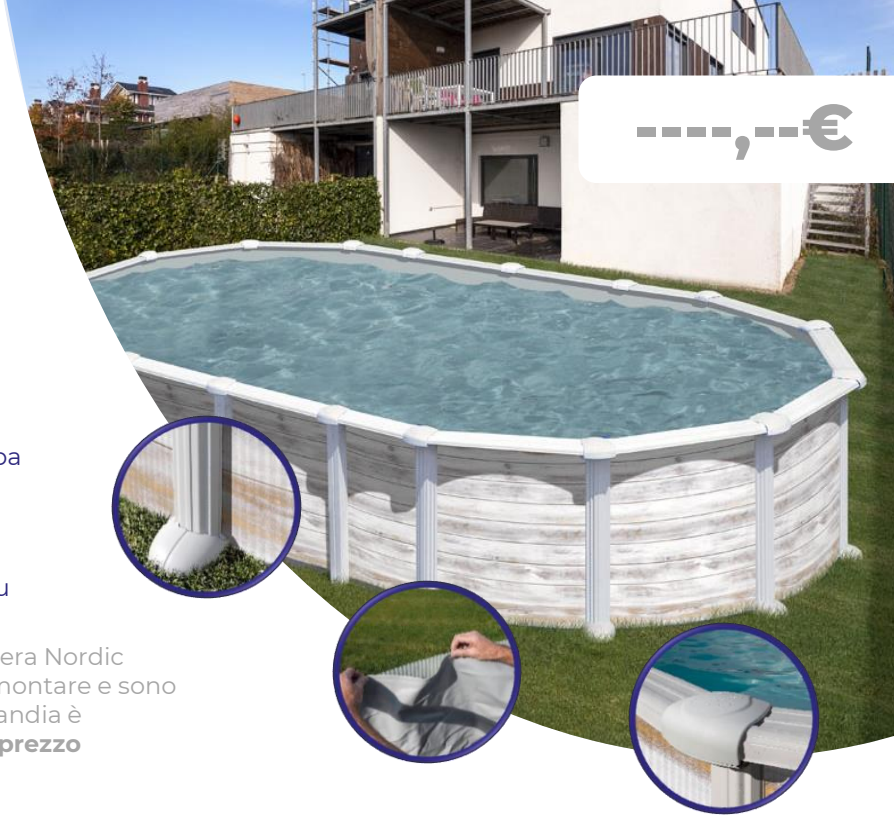

Le piscine fuori terra in acciaio con lamiera Nordic prodotte in Spagna sono molto facili da montare e sono molto resistenti. La gamma di piscine Islandia è caratterizzata da si caratterizza per il suo prezzo economico e la sua durata.

-----,---€

730x375 ↕ 132 cm

KITPROV7388N

Piscina ovalada de aspecto Nordic sistema de omegas Piscina ovale con sistema omegas, parete acciaio, colore nordic

FORMA **FORMA**
Ovalada Ovale

ESTRUCTURA **STRUTTURA**
Acero aspecto nordic
Finitura acciaio nordic

DIMENSIONES EXTERIORES
DIMENSIONE ESTERNA
744 x 399 x 132 cm

DIMENSIONES INTERIORES
DIMENSIONE INTERNA
720 x 375 x 130 cm

VOLUMEN DE AGUA
VOLUME DELL'ACQUA
28,21 m³

SUPERFICIE DE NADO
SUPERFICIE DI NUOTO
24,12 m²