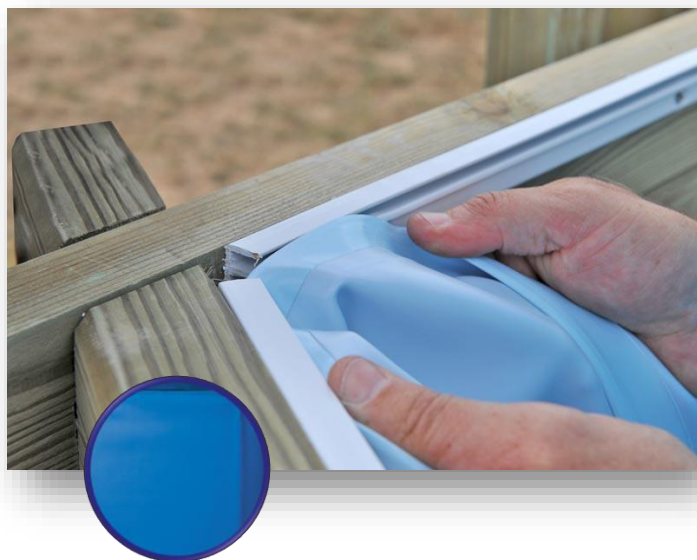

# LINERS LINERS MADERA LEGNO

El **liner** de piscina es el elemento que permite tener la estanqueidad del vaso de la piscina. GRE ofrece una gama amplia de **liner** de varios colores y espesores para responder a todas las necesidades de las gamas de piscinas GRE.

Il **liner** della piscina è l'elemento che rende il guscio della piscina impermeabile. GRE offre una vasta gamma di liner in vari colori e spessori per soddisfare tutte le esigenze delle gamme di piscine GRE.