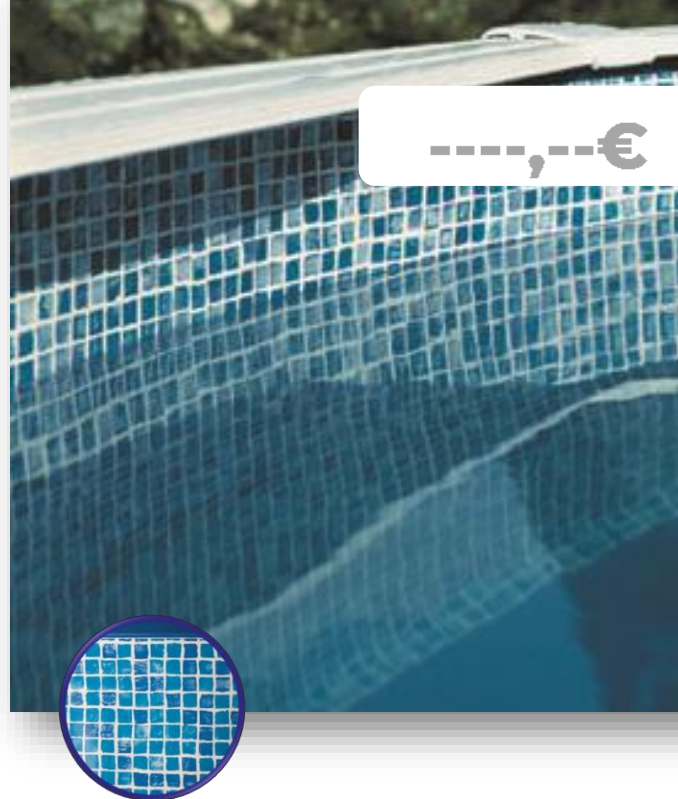

LINERS PISCINA DE ACERO

LINERS PER PISCINE CON PARETI IN ACCIAIO

El **liner** de piscina es el elemento que permite tener la estanqueidad del vaso de la piscina. GRE ofrece una gama amplia de **liner** de varios colores y espesores para responder a todas las necesidades de las gamas de piscinas GRE.

Il **liner** della piscina è l'elemento che rende il guscio della piscina impermeabile. GRE offre una vasta gamma di liner in vari colori e spessori per soddisfare tutte le esigenze delle gamme di piscine GRE.

500 x 300 x 132 cm FPROV517

LINER GRESITE para piscina de acero LINER MOSAICATO per piscine in acciaio

MATERIAL MATERIAL
PVC PVC

MEDIDA MISURA
500 x 300 x 132 cm

PESO PESO
20,000 Kg

COLOR COLORE
Gresite Mosaicato