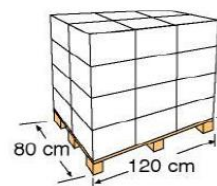

ESPEJOR LINER DIMENSIONE
20/100

INSTALACIÓN INSTALLAZIONE
Sistema overlap
Sistema overlap

ENVASE Y PALETIZADO IMBALLAGGIO E PALET

TIPO TIPO
Caja con etiqueta
Scatola con etichetta

UNIDADES UNITÀ
1

PESO PESO
8,2 Kg

MEDIDAS MISURA
31 X 31 X 18 cm

VOLUMEN VOLUME
0,0172 m³

TIPO TIPO
Caja cartón
Scatola di cartone

UNIDADES UNITÀ
2

PESO PESO
17,15 Kg

MEDIDAS MISURA
33 X 33 X 39 cm

VOLUMEN VOLUME
0,0424 m³

TIPO TIPO
Europeo
Europeo

UNIDADES UNITÀ
48 und/pallet

MEDIDAS MISURA
120 X 80 X 147 cm

DISTRIBUCIÓN PALET DISTRIBUZIONE DI PALLET
4 capas-strati x 6
Embalajes/imbballaggio: 24

VOLUMEN VOLUME
1,4112 m³

PESO PESO
407,35 Kg

GARANTÍA GARANZIA