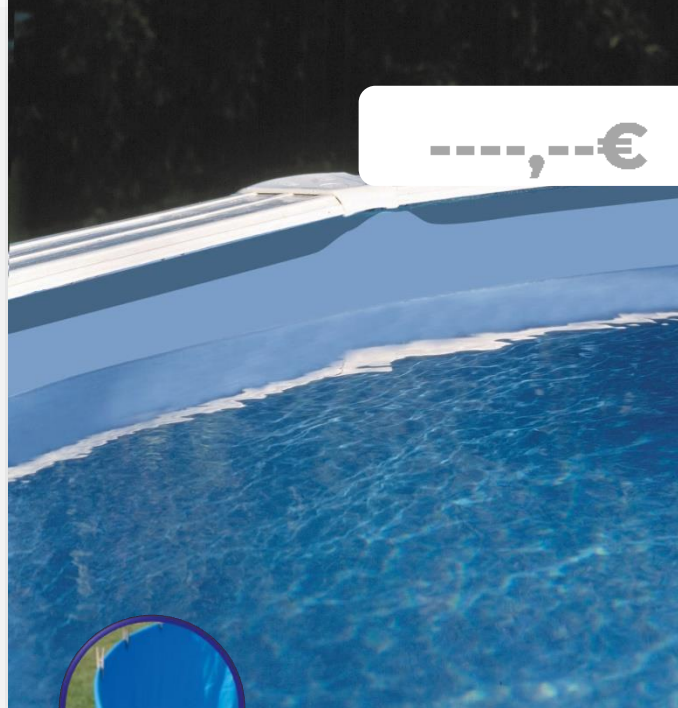

LINERS PISCINA DE ACERO

LINERS PER PISCINE CON PARETI IN ACCIAIO

El **liner** de piscina es el elemento que permite tener la estanqueidad del vaso de la piscina. GRE ofrece una gama amplia de **liner** de varios colores y espesores para responder a todas las necesidades de las gamas de piscinas GRE.

Il **liner** della piscina è l'elemento che rende il guscio della piscina impermeabile. GRE offre una vasta gamma di liner in vari colori e spessori per soddisfare tutte le esigenze delle gamme di piscine GRE.

-----,---€

Ø450 x 90 cm

FSP450

LINER AZUL para piscina de acero **BLU LINER** per piscine in acciaio

MATERIAL MATERIAL
PVC PVC

MEDIDA MISURA
Ø450 x 90 cm

PESO PESO
7,690 Kg

COLOR COLORE
Azul Blu