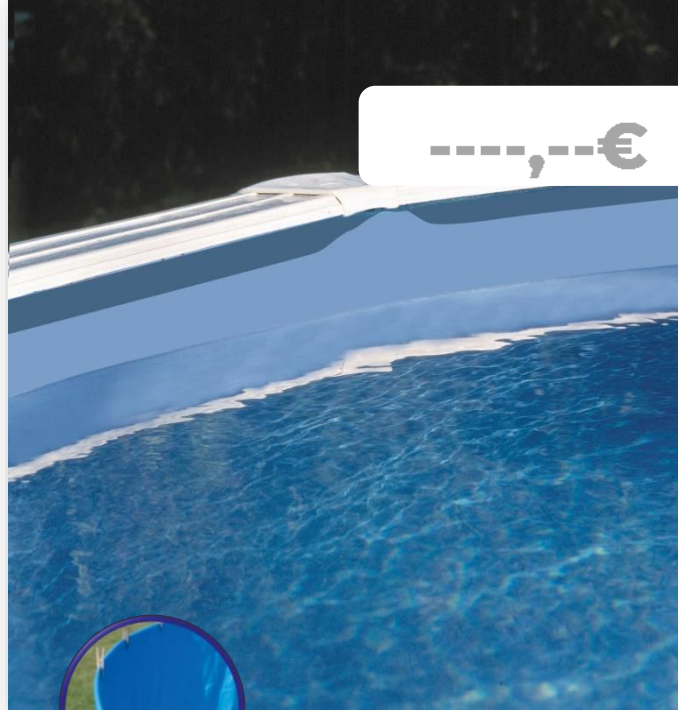

LINERS PISCINA DE ACERO

LINERS PER PISCINE CON PARETI IN ACCIAIO

El **liner** de piscina es el elemento que permite tener la estanqueidad del vaso de la piscina. GRE ofrece una gama amplia de **liner** de varios colores y espesores para responder a todas las necesidades de las gamas de piscinas GRE.

Il **liner** della piscina è l'elemento che rende il guscio della piscina impermeabile. GRE offre una vasta gamma di liner in vari colori e spessori per soddisfare tutte le esigenze delle gamme di piscine GRE.

Ø400 x 90 cm

FSP400

LINER AZUL para piscina de acero **BLU LINER** per piscine in acciaio

MATERIAL MATERIAL
PVC PVC

MEDIDA MISURA
Ø400 x 90 cm

PESO PESO
6,800 Kg

COLOR COLORE
Azul Blu

ESPELOR LINER
DIMENSIONE
20/100