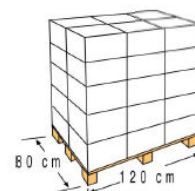

Ø350 x 90 cm

FSP350

LINER AZUL para piscina de acero **BLU LINER** per piscine in acciaio

MATERIAL MATERIAL
PVC PVC

MEDIDA MISURA
Ø350 x 90 cm

PESO PESO
5,108 Kg

COLOR COLORE
Azul Blu

ESPEJOR LINER DIMENSIONE
20/100

INSTALACIÓN INSTALLAZIONE
Sistema overlap
Sistema overlap

ENVASE Y PALETIZADO IMBALLAGGIO E PALET

TIPO TIPO
Caja con etiqueta
Scatola con etichetta

MEDIDAS MISURA
31 X 31 X 13 cm

UNIDADES UNITÀ
1

VOLUMEN VOLUME
0,0124 m³

PESO PESO
5,65 Kg

TIPO TIPO
Caja cartón
Scatola di cartone

MEDIDAS MISURA
33 X 33 X 29 cm

UNIDADES UNITÀ
2

VOLUMEN VOLUME
0,0316 m³

PESO PESO
12,05 Kg

TIPO TIPO
Europeo
Europeo

DISTRIBUCIÓN PALET DISTRIBUZIONE DI PALLET
5 capas-strati x 6
Embalajes/imbballaggio: 30

UNIDADES UNITÀ
60 und/pallet

VOLUMEN VOLUME
1,584 m³

MEDIDAS MISURA
120 X 80 X 165 cm

PESO PESO
357,25 Kg

GARANTÍA GARANZIA

*Salvo ampliación de garantía dependiendo del país

*Ad eccezione dell'estensione della garanzia a seconda del paese.