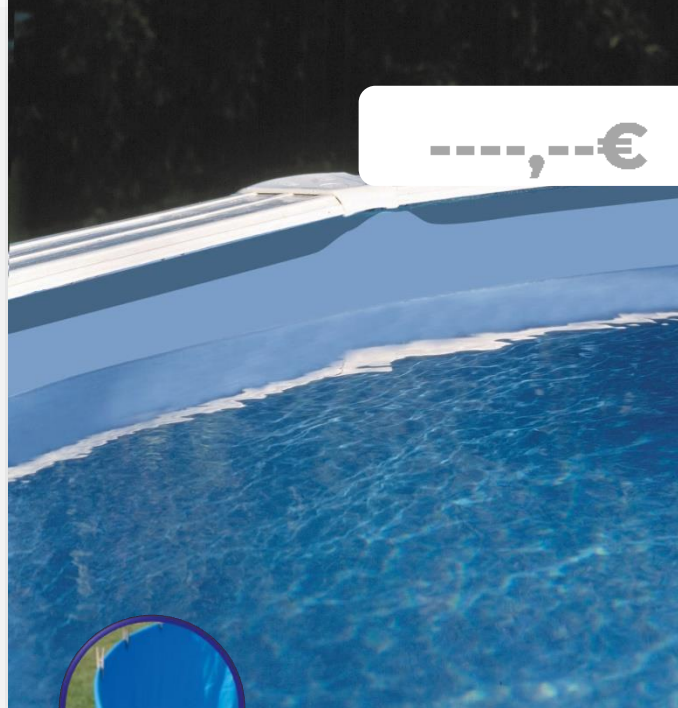

LINERS PISCINA DE ACERO

LINERS PER PISCINE CON PARETI IN ACCIAIO

El **liner** de piscina es el elemento que permite tener la estanqueidad del vaso de la piscina. GRE ofrece una gama amplia de **liner** de varios colores y espesores para responder a todas las necesidades de las gamas de piscinas GRE.

Il **liner** della piscina è l'elemento che rende il guscio della piscina impermeabile. GRE offre una vasta gamma di liner in vari colori e spessori per soddisfare tutte le esigenze delle gamme di piscine GRE.

Ø350 x 90 cm

FSP350

LINER AZUL para piscina de acero **BLU LINER** per piscine in acciaio

MATERIAL MATERIAL
PVC PVC

MEDIDA MISURA
Ø350 x 90 cm

PESO PESO
5,108 Kg

COLOR COLORE
Azul Blu

ESPEJOR LINER DIMENSIONE
20/100