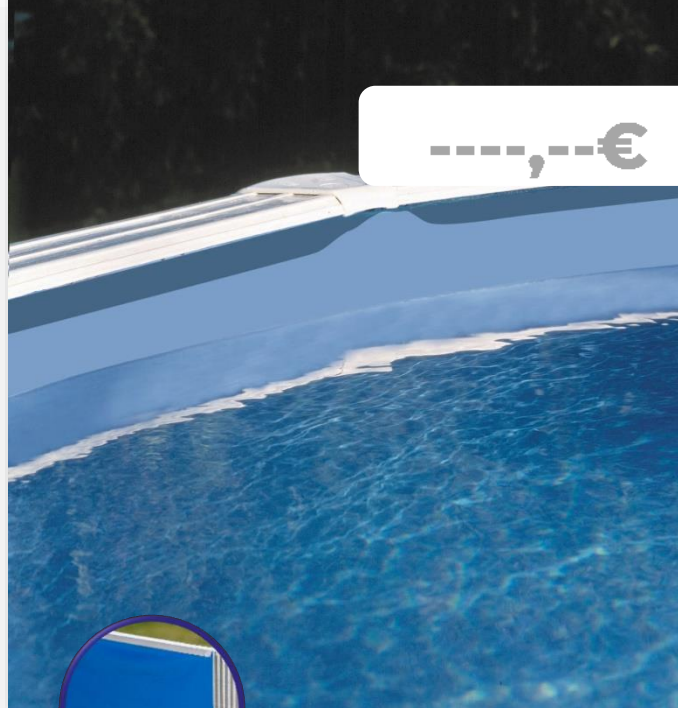

LINERS PISCINA DE ACERO

LINERS PER PISCINE CON PARETI IN ACCIAIO

El **liner** de piscina es el elemento que permite tener la estanqueidad del vaso de la piscina. GRE ofrece una gama amplia de **liner** de varios colores y espesores para responder a todas las necesidades de las gamas de piscinas GRE.

Il **liner** della piscina è l'elemento che rende il guscio della piscina impermeabile. GRE offre una vasta gamma di liner in vari colori e spessori per soddisfare tutte le esigenze delle gamme di piscine GRE.

Ø350 x 120 cm

FPR352

LINER AZUL para piscina de acero **BLU LINER** per piscine in acciaio

MATERIAL MATERIAL
PVC PVC

MEDIDA MISURA
Ø350 x 120 cm

PESO PESO
11,850 Kg

COLOR COLORE
Azul Blu

ESPELOR LINER DIMENSIONE
40/100