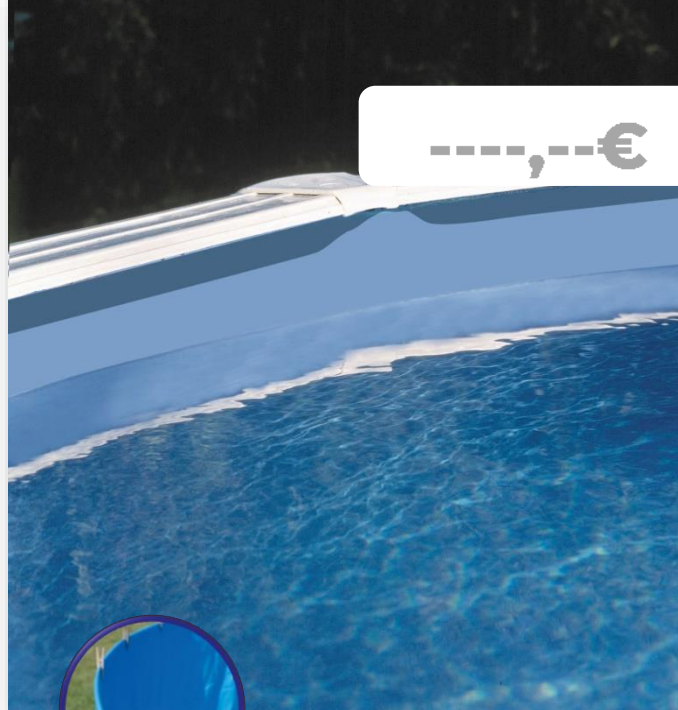

LINERS PISCINA DE ACERO

LINERS PER PISCINE CON PARETI IN ACCIAIO

El **liner** de piscina es el elemento que permite tener la estanqueidad del vaso de la piscina. GRE ofrece una gama amplia de **liner** de varios colores y espesores para responder a todas las necesidades de las gamas de piscinas GRE.

Il **liner** della piscina è l'elemento che rende il guscio della piscina impermeabile. GRE offre una vasta gamma di liner in vari colori e spessori per soddisfare tutte le esigenze delle gamme di piscine GRE.

-----,---€

Ø300 x 90 cm

FSP300

LINER AZUL para piscina de acero **BLU LINER** per piscine in acciaio

MATERIAL MATERIAL
PVC PVC

MEDIDA MISURA
Ø300 x 90 cm

PESO PESO
4,470 Kg

COLOR COLORE
Azul Blu