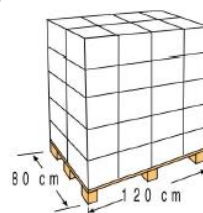

ESPEJOR LINER DIMENSIONE
20/100

INSTALACIÓN INSTALLAZIONE
Sistema overlap
Sistema overlap

ENVASE Y PALETIZADO IMBALLAGGIO E PALET

TIPO TIPO
Caja con etiqueta
Scatola con etichetta

MEDIDAS MISURA
31 X 31 X 10 cm

UNIDADES UNITÀ
1

VOLUMEN VOLUME
0,0096 m³

PESO PESO
4,47 Kg

TIPO TIPO
Caja cartón
Scatola di cartone

MEDIDAS MISURA
33 X 33 X 29 cm

UNIDADES UNITÀ
2

VOLUMEN VOLUME
0,0315 m³

PESO PESO
9,69 Kg

TIPO TIPO
Europeo
Europeo

DISTRIBUCIÓN PALET DISTRIBUZIONE DI PALLET
5 capas-strati x 8
Embalajes/imbballaggio: 40

UNIDADES UNITÀ
80 und/pallet

VOLUMEN VOLUME
1,584 m³

MEDIDAS MISURA
120 X 80 X 165 cm

PESO PESO
305,83 Kg