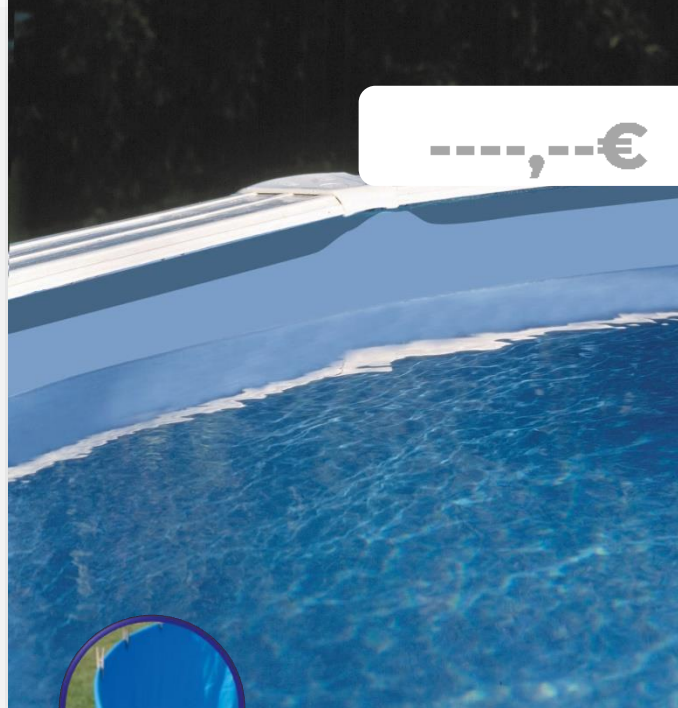

LINERS PISCINA DE ACERO

LINERS PER PISCINE CON PARETI IN ACCIAIO

El **liner** de piscina es el elemento que permite tener la estanqueidad del vaso de la piscina. GRE ofrece una gama amplia de **liner** de varios colores y espesores para responder a todas las necesidades de las gamas de piscinas GRE.

Il **liner** della piscina è l'elemento che rende il guscio della piscina impermeabile. GRE offre una vasta gamma di liner in vari colori e spessori per soddisfare tutte le esigenze delle gamme di piscine GRE.

-----€

Ø300 x 65 cm

FWPR30

LINER AZUL para piscina de acero **BLU LINER** per piscine in acciaio

MATERIAL MATERIAL
PVC PVC

MEDIDA MISURA
Ø300 x 65 cm

PESO PESO
3,950 Kg

COLOR COLORE
Azul Blu

ESPEJOR LINER
DIMENSIONE
20/100

INSTALACIÓN
INSTALLAZIONE
Sistema overlap
Sistema overlap

ENVASE Y PALETIZADO IMBALLAGGIO E PALET

TIPO TIPO
Caja con etiqueta
Scatola con etichetta

MEDIDAS
MISURA
31 X 31 X 9 cm