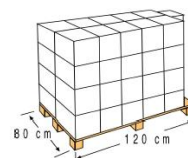

ESPEJOR LINER
DIMENSIONE
20/100

INSTALACIÓN
INSTALLAZIONE
Sistema overlap
Sistema overlap

ENVASE Y PALETIZADO IMBALLAGGIO E PALET

TIPO TIPO
Caja con etiqueta
Scatola con etichetta

MEDIDAS
MISURA
31 X 31 X 9 cm

UNIDADES UNITÀ
1

VOLUMEN
VOLUME
0,00865 m³

PESO PESO
3,950 Kg

TIPO TIPO
Caja cartón
Scatola di cartone

MEDIDAS
MISURA
33 X 33 X 21 cm

UNIDADES UNITÀ
2

VOLUMEN
VOLUME
0,0228 m³

PESO PESO
8,65 Kg

TIPO TIPO
Europeo
Europeo

DISTRIBUCIÓN PALET
DISTRIBUZIONE DI PALLET
4 capas-strati x10 +4
Embalajes/imbballaggio: 44

UNIDADES UNITÀ
88 und/pallet

VOLUMEN VOLUME
1,728 m³

MEDIDAS MISURA
120 X 80 X 180 cm

PESO PESO
394,35 Kg