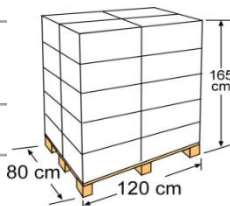

LINERS LINERS

El liner con sistema colgante, da durabilidad y gracias a su diseño facilita la colocación

Liner with hanging system, long-lasting and easy to hang thanks to its design

Referencia	FPR301
Descripción	Liner liso azul para piscinas redondas
Medida	Ø300 X 120 cm
Peso	9,8 kg
Color	Azul
Espesor	40/100
Instalación	Sistema colgante

Reference	FPR301
Descripción	Blue liner for round pools
Measure	Ø300 X 120 cm
Weight	9,8 kg
Colour	Blue
Thickness	40/100
Installation	Hanging system

PACKAGING OUTER BOX

Tipo Type	Cartoncillo / Cardboard
Unidades Units	1
Medidas Size	54 X 39 X 32 cm
Volumen Volume	0,067 m ³
Peso Weight	11 Kg

PALETIZADO PALLET

Tipo Type	Europeo/European
Unidades Units	20 und/palet
Medidas Size	120 X 80 X 165 cm
Distribución palet Pallet distribution	5 capas/layers X 4 cajas/box
Volumen Volume	1,584 m ³
Peso Weight	233,75 kg