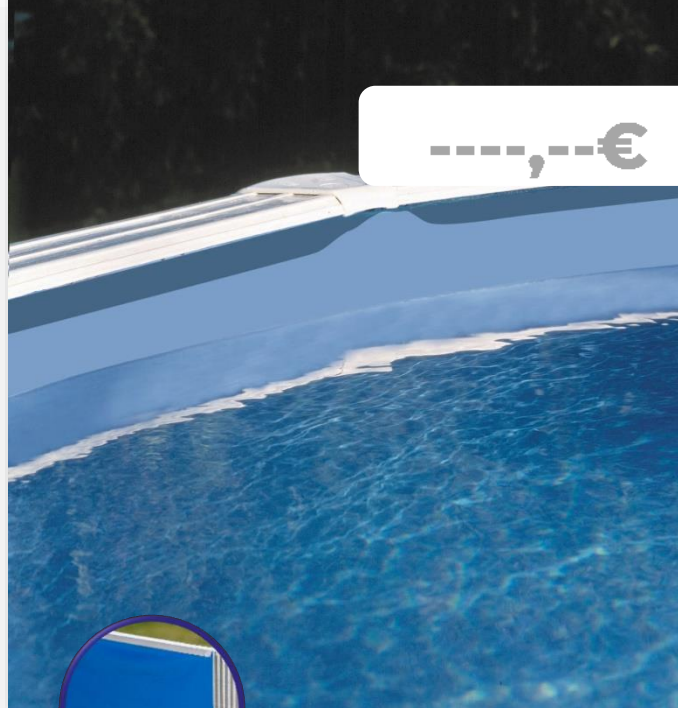

LINERS PISCINA DE ACERO

LINERS PER PISCINE CON PARETI IN ACCIAIO

El **liner** de piscina es el elemento que permite tener la estanqueidad del vaso de la piscina. GRE ofrece una gama amplia de **liner** de varios colores y espesores para responder a todas las necesidades de las gamas de piscinas GRE.

Il **liner** della piscina è l'elemento che rende il guscio della piscina impermeabile. GRE offre una vasta gamma di liner in vari colori e spessori per soddisfare tutte le esigenze delle gamme di piscine GRE.

915 x 470 x 120 cm

FPROV915

LINER AZUL para piscina de acero **BLU LINER** per piscine in acciaio

MATERIAL MATERIAL
PVC PVC

MEDIDA MISURA
915 x 470 x 120 cm

PESO PESO
34,65 Kg

COLOR COLORE
Azul Blu

ESPELOR LINER DIMENSIONE
40/100