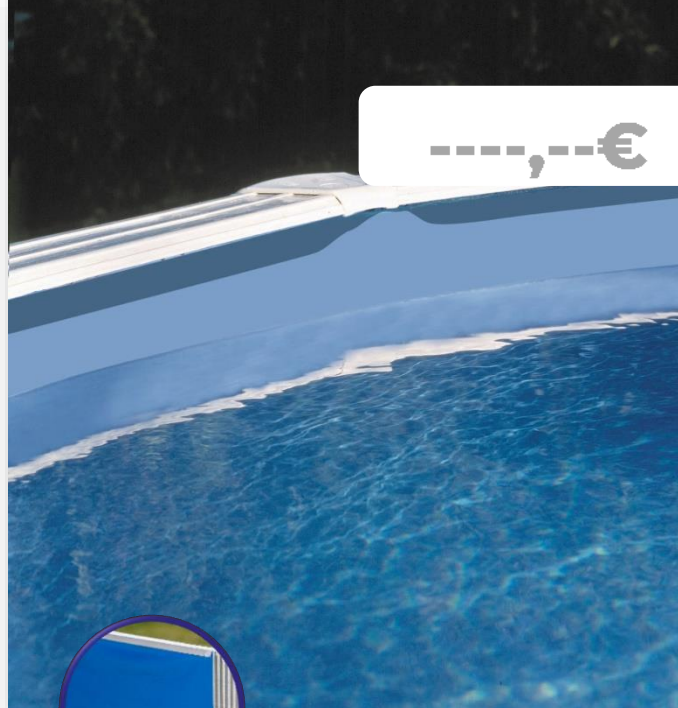

# LINERS PISCINA DE ACERO

## LINERS PER PISCINE CON PARETI IN ACCIAIO

El **liner** de piscina es el elemento que permite tener la estanqueidad del vaso de la piscina. GRE ofrece una gama amplia de **liner** de varios colores y espesores para responder a todas las necesidades de las gamas de piscinas GRE.

Il **liner** della piscina è l'elemento che rende il guscio della piscina impermeabile. GRE offre una vasta gamma di liner in vari colori e spessori per soddisfare tutte le esigenze delle gamme di piscine GRE.

# 800 x 470 x 132 cm FPROV818

LINER AZUL para piscina de acero BLU LINER per piscine in acciaio

**MATERIAL MATERIAL**  
PVC PVC

**MEDIDA MISURA**  
800 x 470 x 132 cm

**PESO PESO**  
38 Kg

**COLOR COLORE**  
Azul Blu