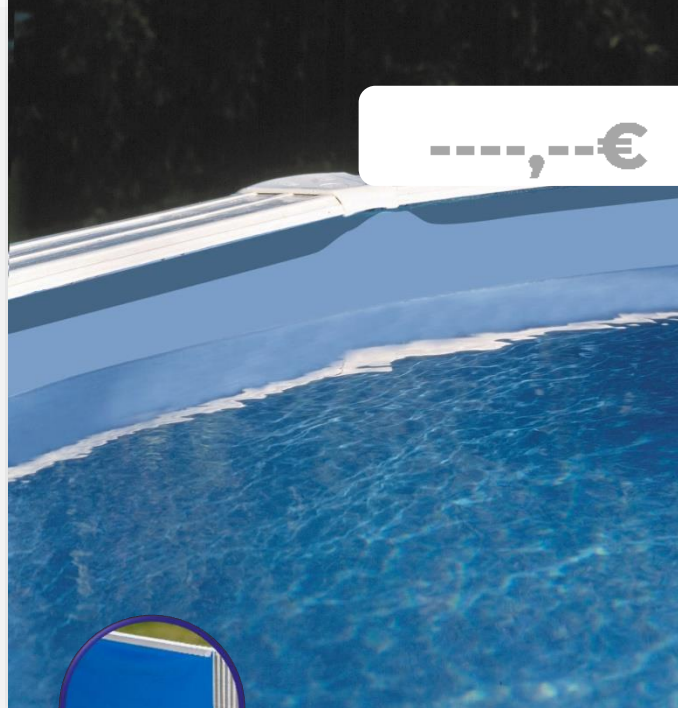

LINERS PISCINA DE ACERO

LINERS PER PISCINE CON PARETI IN ACCIAIO

El **liner** de piscina es el elemento que permite tener la estanqueidad del vaso de la piscina. GRE ofrece una gama amplia de **liner** de varios colores y espesores para responder a todas las necesidades de las gamas de piscinas GRE.

Il **liner** della piscina è l'elemento che rende il guscio della piscina impermeabile. GRE offre una vasta gamma di liner in vari colori e spessori per soddisfare tutte le esigenze delle gamme di piscine GRE.

730 x 375 x 132 cm

FPROV738

LINER AZUL para piscina de acero **BLU LINER** per piscine in acciaio

MATERIAL MATERIAL
PVC PVC

MEDIDA MISURA
730 x 375 x 132 cm

PESO PESO
36,5 Kg

COLOR COLORE
Azul Blu

ESPELOR LINER DIMENSIONE
40/100