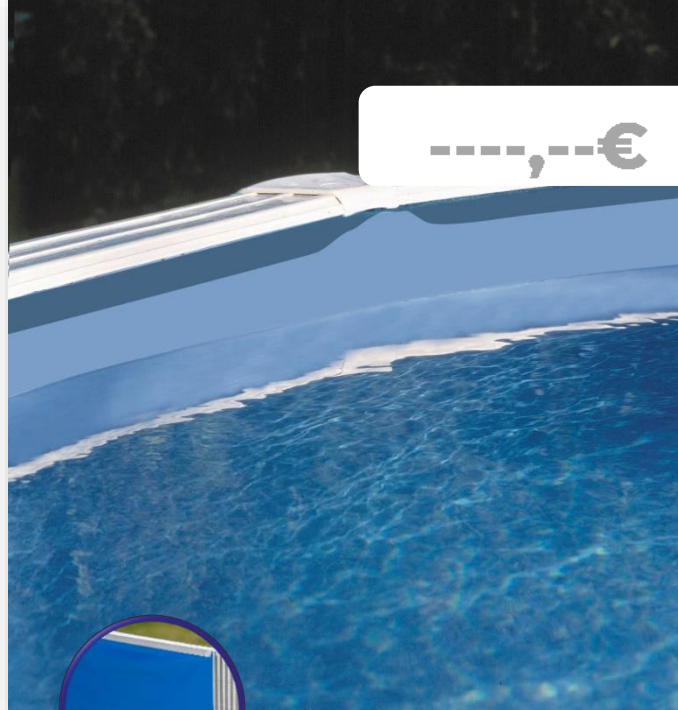

LINERS PISCINA DE ACERO

LINERS PER PISCINE CON PARETI IN ACCIAIO

El **liner** de piscina es el elemento que permite tener la estanqueidad del vaso de la piscina. GRE ofrece una gama amplia de **liner** de varios colores y espesores para responder a todas las necesidades de las gamas de piscinas GRE.

Il **liner** della piscina è l'elemento che rende il guscio della piscina impermeabile. GRE offre una vasta gamma di liner in vari colori e spessori per soddisfare tutte le esigenze delle gamme di piscine GRE.

730 x 375 x 120 cm

FPROV730

LINER AZUL para piscina de acero **BLU LINER** per piscine in acciaio

MATERIAL MATERIAL
PVC PVC

MEDIDA MISURA
730 x 375 x 120 cm

PESO PESO
22,800 Kg

COLOR COLORE
Azul Blu

ESPELOR LINER DIMENSIONE
40/100