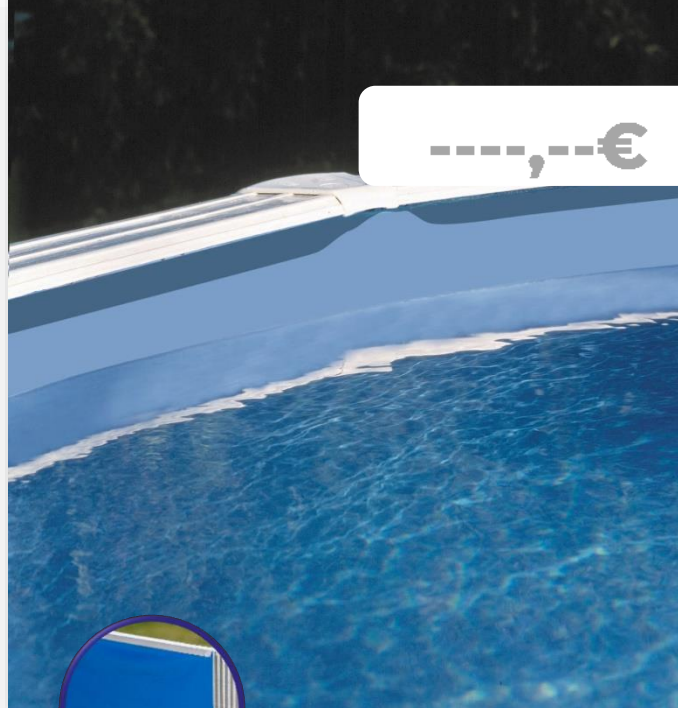

LINERS PISCINA DE ACERO

LINERS PER PISCINE CON PARETI IN ACCIAIO

El **liner** de piscina es el elemento que permite tener la estanqueidad del vaso de la piscina. GRE ofrece una gama amplia de **liner** de varios colores y espesores para responder a todas las necesidades de las gamas de piscinas GRE.

Il **liner** della piscina è l'elemento che rende il guscio della piscina impermeabile. GRE offre una vasta gamma di liner in vari colori e spessori per soddisfare tutte le esigenze delle gamme di piscine GRE.

700 x 450 x 120 cm

FPROV707

LINER AZUL para piscina de acero BLU LINER per piscine in acciaio

MATERIAL MATERIAL
PVC PVC

MEDIDA MISURA
700 x 450 x 120 cm

PESO PESO
24,650 Kg

COLOR COLORE
Azul Blu

ESPELOR LINER DIMENSIONE
40/100