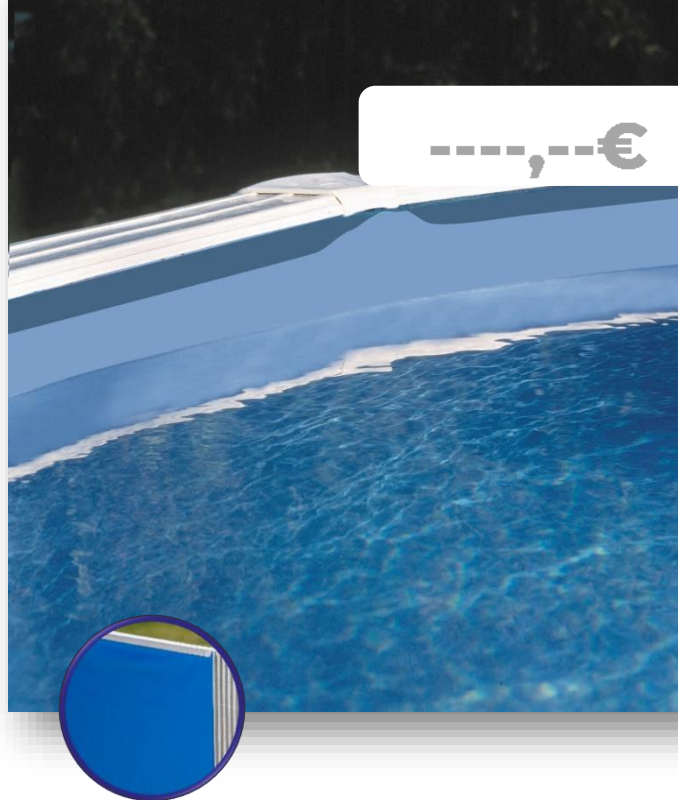

# LINERS PISCINA DE ACERO

## LINERS PER PISCINE CON PARETI IN ACCIAIO

El **liner** de piscina es el elemento que permite tener la estanqueidad del vaso de la piscina. GRE ofrece una gama amplia de **liner** de varios colores y espesores para responder a todas las necesidades de las gamas de piscinas GRE.

Il **liner** della piscina è l'elemento che rende il guscio della piscina impermeabile. GRE offre una vasta gamma di liner in vari colori e spessori per soddisfare tutte le esigenze delle gamme di piscine GRE.