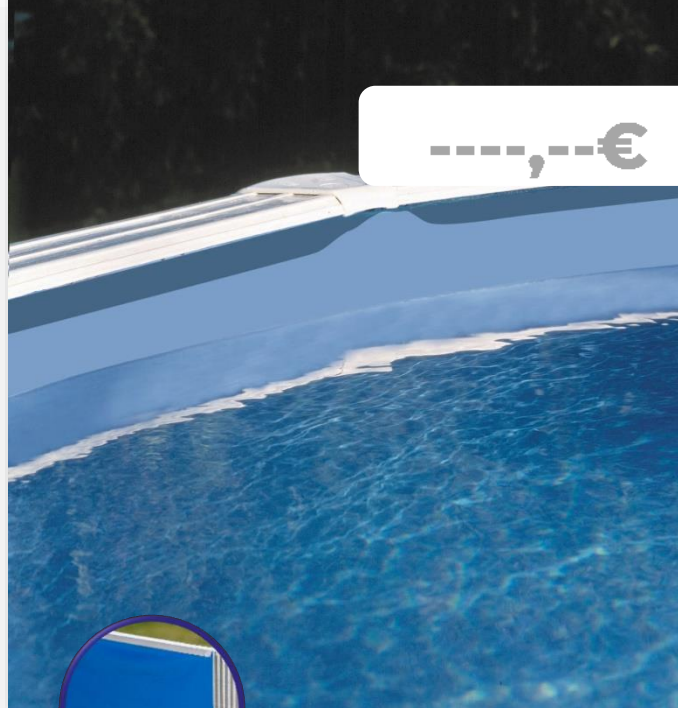

LINERS PISCINA DE ACERO

LINERS PER PISCINE CON PARETI IN ACCIAIO

El **liner** de piscina es el elemento que permite tener la estanqueidad del vaso de la piscina. GRE ofrece una gama amplia de **liner** de varios colores y espesores para responder a todas las necesidades de las gamas de piscinas GRE.

Il **liner** della piscina è l'elemento che rende il guscio della piscina impermeabile. GRE offre una vasta gamma di liner in vari colori e spessori per soddisfare tutte le esigenze delle gamme di piscine GRE.

610 x 375 x 120 cm

FPROV610

LINER AZUL para piscina de acero BLU LINER per piscine in acciaio

MATERIAL MATERIAL
PVC PVC

MEDIDA MISURA
610 x 375 x 120 cm

PESO PESO
21,800 Kg

COLOR COLORE
Azul Blu

ESPELOR LINER DIMENSIONE
40/100