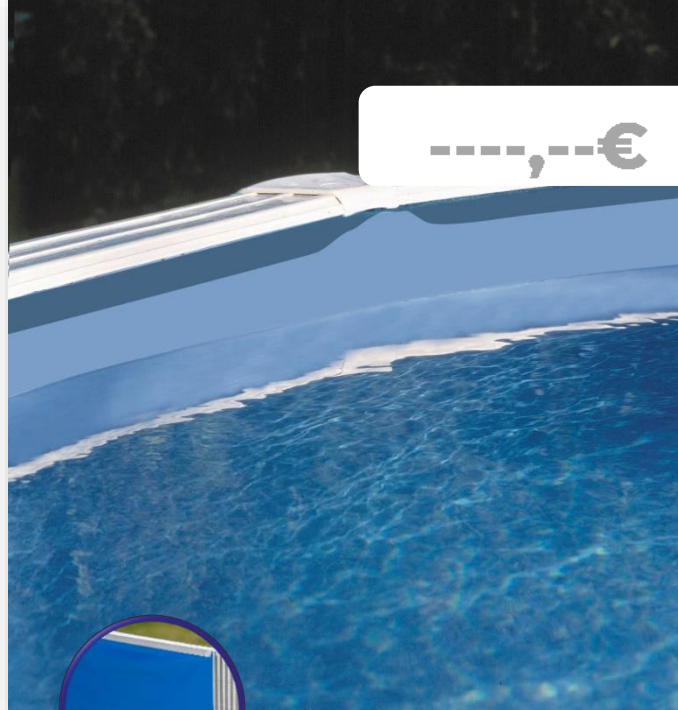

LINERS PISCINA DE ACERO

LINERS PER PISCINE CON PARETI IN ACCIAIO

El **liner** de piscina es el elemento que permite tener la estanqueidad del vaso de la piscina. GRE ofrece una gama amplia de **liner** de varios colores y espesores para responder a todas las necesidades de las gamas de piscinas GRE.

Il **liner** della piscina è l'elemento che rende il guscio della piscina impermeabile. GRE offre una vasta gamma di liner in vari colori e spessori per soddisfare tutte le esigenze delle gamme di piscine GRE.

500 x 300 x 120 cm

FPROV500

LINER AZUL para piscina de acero BLU LINER per piscine in acciaio

MATERIAL MATERIAL
PVC PVC

MEDIDA MISURA
500 x 300 x 120 cm

PESO PESO
19,800 Kg

COLOR COLORE
Azul Blu

ESPELOR LINER DIMENSIONE
40/100