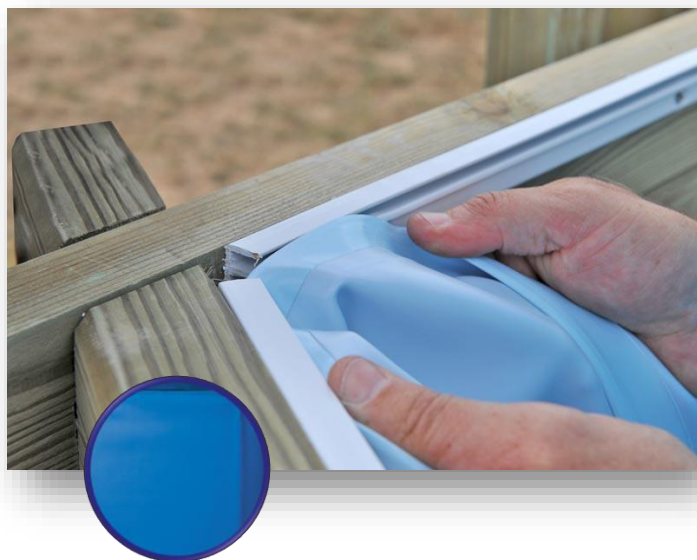

LINERS LEGNO MADERA LINERS

El **liner** de piscina es el elemento que permite tener la estanqueidad del vaso de la piscina. GRE ofrece una gama amplia de **liner** de varios colores y espesores para responder a todas las necesidades de las gamas de piscinas GRE.

Il **liner** della piscina è l'elemento che rende il guscio della piscina impermeabile. GRE offre una vasta gamma di liner in vari colori e spessori per soddisfare tutte le esigenze delle gamme di piscine GRE.

363 x 202 x 115 cm

785945

LINER AZUL para piscina de madera MARBELLA (790096) **BLU LINER** per piscine ovale in legno MARBELLA (790096)

MATERIAL MATERIAL
PVC PVC

MEDIDA MISURA
363 x 202 x 115 cm

PESO PESO
17,180 Kg