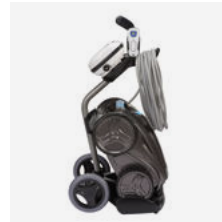

ACCESORIOS INCLUIDOS

Mando a distancia
sensorial equipado con sensores de movimiento.

Unidad de control

Filtro
de gran capacidad (5 L) fácil de limpiar

Carro de transporte

Cubierta de rueda delantera
para piscinas de gresite

ACCESORIOS OPCIONALES

Filtro residuos muy finos,
filtro residuos finos,
filtro residuos gruesos,
Carro de transporte,
y funda de protección.

Los **limpiafondos eléctricos** limpian su piscina de forma **autónoma** y son independientes del equipo de filtración, recogiendo la suciedad en su propio filtro. Cuentan con una verdadera inteligencia artificial y pueden acceder a todos los rincones de la piscina, **subir paredes y limpiar la línea de agua**.