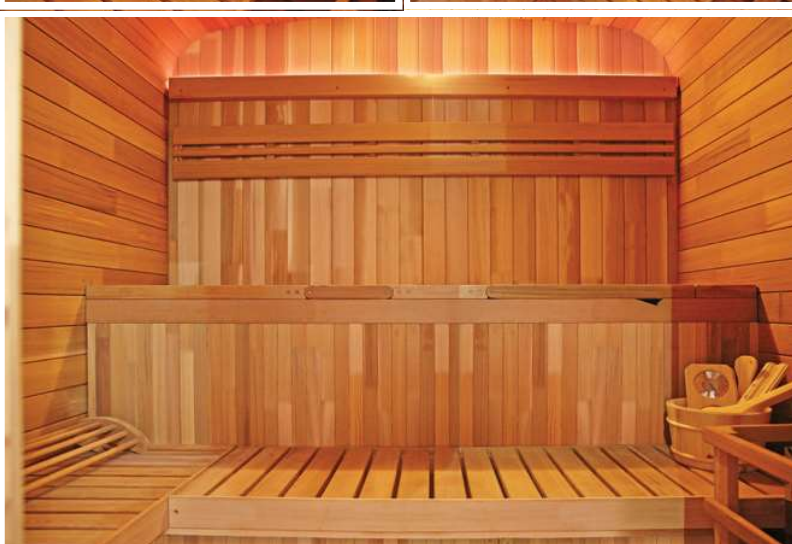

Diseñada para 6 personas, permite disfrutar de una auténtica sesión de sauna finlandesa con su banco a dos niveles. El banco superior tiene un diseño confortable gracias a su respaldo y a su asiento plegable, así como un cómodo reposacabezas móvil.

Para mejorar el ambiente interior, la iluminación de apoyo y la cromoterapia de siete colores crean un ambiente luminoso.

Juego de sauna incluido

Cubo de madera / Cazo / Termómetro /
Higrómetro

Cromoterapia LED de 7 colores

Reposacabezas confort

VENTAJAS

- Juego de sauna incluido
Cubo de madera / Cazo /
Termómetro / Higrómetro
- Reposacabezas confort
- Paso de entrada de
madera
- Con revestimiento de
techo
- Cromoterapia LED de 7
colores
- Frontal acristalado con
persianas

Con tejado de placas

CARACTERÍSTICAS

| |
|--|
| HL-B200C |
| 6 plazas de asiento o 3 reclinables |
| Medidas 205 x 205 x 220 cm |
| Cromoterapia LED |
| Cedro rojo del Canadá |
| Espesor de paredes: 38mm |
| Triple banco, doble altura |
| Banco superior plegable + reposacabezas móvil |
| Cubo, cazo, reloj de arena, termómetro, higrómetro incluidos |
| Banco y reposacabezas de cedro rojo del Canadá certificado FSC |
| Estufa recomendada de 6 a 8 kW (no incluida) |