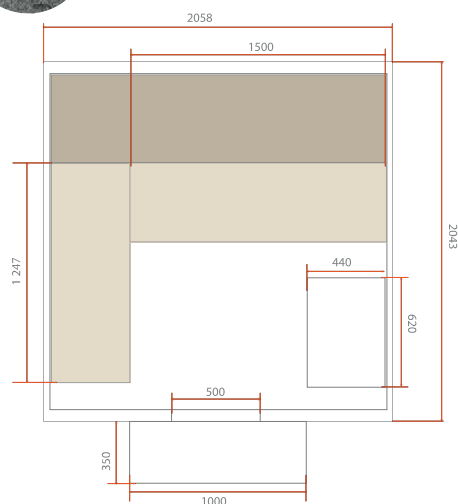

Cedro rojo
del Canadá

GAÏA
NOVA

6 / 3

205 x 205 x 220 cm

CABINA EXTERIOR

GAÏA NOVA

UN REMANSO DE PAZ
A TODO CONFORT

PUNTOS FUERTES

Diseñada para 6 personas, permite disfrutar de una auténtica sesión de sauna finlandesa con su banco a dos niveles. El banco superior tiene un diseño confortable gracias a su respaldo y a su asiento plegable, así como un cómodo reposacabezas móvil.

Con tejado de placas

CARACTERÍSTICAS

| |
|--|
| HL-B200C |
| 6 plazas de asiento o 3 reclinables |
| Medidas 205 x 205 x 220 cm |
| Cromoterapia LED |
| Cedro rojo del Canadá |
| Espesor de paredes: 38mm |
| Triple banco, doble altura |
| Banco superior plegable + reposacabezas móvil |
| Cubo, cazo, reloj de arena, termómetro, higrómetro incluidos |
| Banco y reposacabezas de cedro rojo del Canadá certificado FSC |
| Estufa recomendada de 6 a 8 kW (no incluida) |