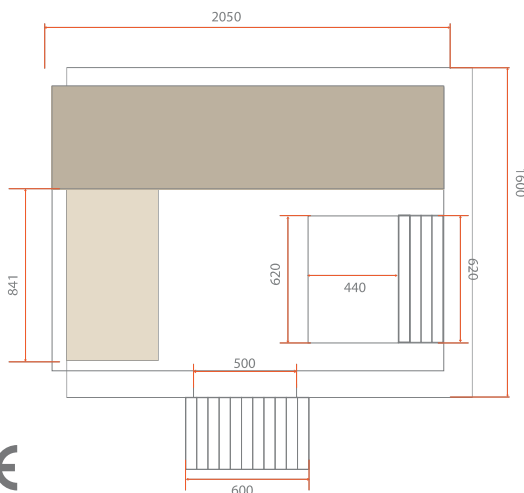

Epicea del
Canadá

GAÏA
LUNA

6 / 3

250 x 205 x 220 cm

CABINA EXTERIOR

GAÏA LUNA

CON LA MÁS PURA
TRADICIÓN FINLANDESA

PUNTOS FUERTES

Juego de sauna incluido

Cubo de madera / Cazo / Termómetro /
Higrómetro

Banco confort plegable

Reposacabezas confort

VENTAJAS

- Juego de sauna incluido
Cubo de madera / Cazo /
Termómetro / Higrómetro
- Reposacabezas confort
- Paso de entrada de
madera
- Con revestimiento
exterior
- Cromoterapia LED
- Frontal acristalado con
persianas

Con tejado de placas

CARACTERÍSTICAS

HL-T250E
6 plazas de asiento o 3 reclinables
Medidas 250 x 205 x 220 cm
Cromoterapia LED
Epicea del Canadá
Espesor de paredes: 38mm
Doble altura
Banco superior plegable
Cubo, cazo, reloj de arena, termómetro, higrómetro incluidos
Banco y reposacabezas de Cedro rojo del Canadá certificado FSC
Estufa recomendada de 4.5 a 8kW (no incluida)