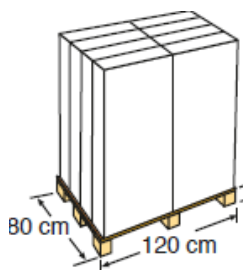

Referencia	L4PL
Descripción	Escalera con 4 peldaños con plataforma para piscinas sobresuelo
Material	HDPE de alta densidad
Medida	65 x 109 x 196 cm (138 útil)
Peso	17,5 Kg
Nº peldaños	4 peldaños + plataforma
Característica	Escalera de plataforma con sistema de seguridad

Reference	L4PL
Descripción	Blow molded ladder 4 steps + platform for ground pools
Material	HDPE high density
Measure	65 x 109 x 196 cm (138 useful)
Weight	17,5 Kg
Steps	4 steps + platform
Characteristic	Platform safety ladder

PACKAGING OUTER BOX

Tipo Type	Cartoncillo / Cardboard
Unidades Units	1
Medidas Size	60 x 20 x 151 cm
Volumen Volume	0,18m ³
Peso Weight	18,5 kg

PALETIZADO PALLET

Tipo Type	Europeo /European
Unidades Units	8 und/palet
Medidas Size	120 x 80 x 166
Distribución palet / Pallet distribution	1 capas/layer X 8 cajas/box: 8
Volumen Volume	1,59 m ³
Peso Weight	168 kg