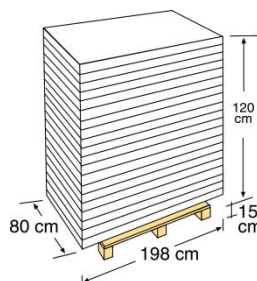

ESCALERAS [LADDERS

Escalera de acero inoxidable para piscina enterrada. Tiene 4 peldaños.

Stainless steel inground pool ladder. It have 4 steps.

Referencia	40274
Descripción	Escalera Muro de acero inoxidable para piscina enterrada
Material	Acero inoxidable
Medida	183 cm x Ø tubo 43 mm
Peso	10,3 Kg
Nº peldaños	4 peldaños

Reference	40274
Descripción	Stainless steel inground pool Wall ladder
Material	Stainless steel
Measure	183 cm x Ø tubo 43 mm
Weight	10,3 Kg
Steps	4 steps

EMBALAJE OUTER BOX

Tipo Type	Cartoncillo / Cardboard
Unidades Units	1
Medidas Size	198 x 54 x 6 cm
Volumen Volume	0,06 m ³
Peso Weight	12,4 kg

PALETIZADO PALLET

Tipo Type	Europeo/European
Unidades Units	20 und/palet
Medidas Size	198 X 80 X 135 cm
Distribución palet / Pallet distribution	20 capas/layer X 1 cajas/box
Volumen Volume	2,138 m ³
Peso Weight	271 kg