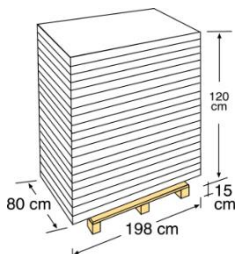

ESCALERAS LADDERS

Escalera de acero inoxidable para piscina enterrada. Tiene 4 peldaños.

Stainless steel inground pool ladder. It have 4 steps.

Referencia	40272
Descripción	Escalera Standard de acero inoxidable para piscina enterrada
Material	Acero inoxidable
Medida	183 cm- Ø tubo 43 mm
Peso	11,30 Kg
Nº peldaños	4 peldaños

Reference	40272
Descripción	INOX ladder standard for in ground pools
Material	Stainless steel
Measure	183 cm- Ø tubo 43 mm
Weight	11,30 Kg
Steps	4 steps

PACKAGING OUTER BOX

Tipo Type	Cartoncillo / Cardboard
Unidades Units	1
Medidas Size	198 x 73 x 6 cm
Volumen Volume	0,088 m ³
Peso Weight	13,20 kg

PALETIZADO PALLET

Unidades Units	20 und/palet
Medidas Size	198 X 80 X 135 cm
Distribución palet / Pallet distribution	20 capas/layer X 1 cajas/box
Volumen Volume	2,138 m ³
Peso Weight	287 kg