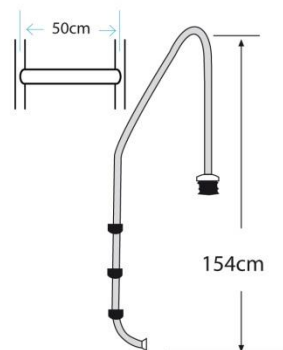

ESCALERAS [LADDERS

Escalera de acero inoxidable para piscina enterrada. Tiene 3 peldaños.

Stainless steel inground pool ladder. It have 3 steps.

Referencia	40110
Descripción	Escalera Standard de acero inoxidable para piscina enterrada
Material	Acero inoxidable
Medida	154 x 42 anc x Ø tubo 5 cm
Peso	9,60 Kg
Nº peldaños	3 peldaños

Reference	40110
Descripción	INOX ladder standard for in ground pools
Material	Stainless steel
Measure	154 x 42 anc x Ø tubo 5 cm
Weight	9,60 Kg
Steps	3 steps

PACKAGING OUTER BOX

Tipo Type	Cartoncillo / Cardboard
Unidades Units	1
Medidas Size	175 x 73 x 6 cm
Volumen Volume	0,076 m³
Peso Weight	11,5 kg

PALETIZADO PALLET

Tipo Type	Europeo/European
Unidades Units	20 und/palet
Medidas Size	175 X 80 X 135cm
Distribución palet / Pallet distribution	20 capas/layer X 1 cajas/box
Volumen Volume	1,898 m³
Peso Weight	245 kg