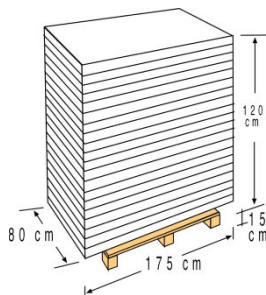

ESCALERAS [LADDERS

Escalera de acero inoxidable para piscina enterrada. Tiene 3 peldaños.

Stainless steel inground pool ladder. It have 3 steps.

Referencia	40110
Descripción	Escalera Standard de acero inoxidable para piscina enterrada
Material	Acero inoxidable
Medida	154 x 42 anc x Ø tubo 5 cm
Peso	9,60 Kg
Nº peldaños	3 peldaños

Reference	40110
Descripción	INOX ladder standard for in ground pools
Material	Stainless steel
Measure	154 x 42 anc x Ø tubo 5 cm
Weight	9,60 Kg
Steps	3 steps

PACKAGING OUTER BOX

Tipo Type	Cartoncillo / Cardboard
Unidades Units	1
Medidas Size	175 x 73 x 6 cm
Volumen Volume	0,076 m³
Peso Weight	11,5 kg

PALETIZADO PALLET

Tipo Type	Europeo/European
Unidades Units	20 und/palet
Medidas Size	175 X 80 X 135cm
Distribución palet / Pallet distribution	20 capas/layer X 1 cajas/box
Volumen Volume	1,898 m³
Peso Weight	245 kg