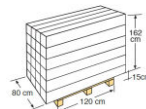

38L

DSALP38

DUCHA SOLAR de aluminio con **sprayer Premium** DOCCIA SOLARE aluminio con **sprayer Premium**

MEDIDA MISURA
20 x 11 x 215 cm

CAPACIDAD CAPACITÀ
38 l

FORMA FORMA
Cuadrada
Quadrato

PESO PESO
13,4 Kg

MATERIAL MATERIAL
Aluminio
Alluminio

CARACTERÍSTICA CARATTERISTICA
Monomando de agua fría y agua caliente
Grifo lavapiés
Monocomando ad acqua fredda e calda
Rubinetto lava piedi

ENVASE IMBALLAGGIO

TIPO TIPO
Caja de cartón
Scatola

PESO PESO
15,62 Kg

MEDIDAS MISURA
27 x 19 x 215 cm

VOLUMEN VOLUME
0,11 m³

TIPO TIPO
Pallet

PESO PESO
129,2 Kg

UNIDADES UNITÁ
20 box x palet

MEDIDAS MISURA
215 x 80 x 177 cm

VOLUMEN VOLUME
3,04 m³