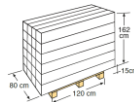

-----,---€

38L

DSALP38B

DUCHA SOLAR de aluminio **Premium** DOCCIA SOLARE alluminio **Premium**

MEDIDA MISURA
25 x 18 x 215 cm

CAPACIDAD CAPACITÀ
38 l

FORMA FORMA
Cuadrado
Quadrato

PESO PESO
12,48 Kg

ENVASE IMBALLAGGIO

TIPO TIPO
Caja de cartón
Scatola

MEDIDAS MISURA
28 x 21 x 220 cm

PESO PESO
14,68 Kg

VOLUMEN VOLUME
0,13 m³

PALETIZADO PALLET

TIPO TIPO
Pallet

MEDIDAS MISURA
215 x 84 x 155 cm

PESO PESO
313,6 Kg

VOLUMEN VOLUME
2,79 m³

UNIDADES UNITÁ
20 box x palet

GARANTÍA GARANZIA

*Salvo ampliación de garantía dependiendo del país.

*Ad eccezione dell'estensione della garanzia a seconda del paese.