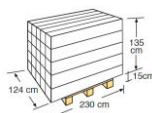

35L

DSPS35

DUCHA SOLAR PVC con **grifo lavapiés** DOCCIA SOLARE in PVC con **rubinetto a pedale**

MEDIDA MISURA

25 X 18 X 214 cm

CAPACIDAD CAPACITÀ

35l

FORMA FORMA

ENVASE IMBALLAGIO

TIPO TIPO

Caja de cartón
Scatola

PESO PESO

1,6 Kg

MEDIDAS

MISURA
21 x 20 x 223 cm

VOLUMEN

VOLUME
0,093 m³

TIPO

TIPO
Pallet

PESO

PESO
280 Kg

UNIDADES

UNITÁ
25 box x palet

MEDIDAS

MISURA
230 x 124 x 150 cm

VOLUMEN

VOLUME
4,278 m³

*Salvo ampliación de garantía dependiendo del país.

*Ad eccezione dell'estensione della garanzia a seconda del paese.

DSPS35

SERVICIO POST-VENTA SERVIZIO POST-VENDITA