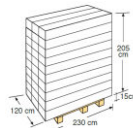

## SSR25

DUCHA SOLAR de resina con **grifo lavapiés** DOCCIA SOLARE in resina con **rubinetto per pediluvio**

**MEDIDA MISURA**  
19 X 17 X 219 cm

**CAPACIDAD CAPACITÀ**  
25l

**FORMA FORMA**  
Redonda  
Rotonda

### ENVASE IMBALLAGGIO

**TIPO TIPO**  
Caja de cartón  
Scatola

**PESO PESO**  
3,1 Kg

**MEDIDAS MISURA**  
224 x 40 x 21 cm

**VOLUMEN VOLUME**  
0,188 m<sup>3</sup>

**TIPO TIPO**  
Pallet

**PESO PESO**  
302,6 Kg

**MEDIDAS MISURA**  
230 x 120 x 150 cm

**VOLUMEN VOLUME**  
6,07 m<sup>3</sup>

**UNIDADES UNITÁ**  
30 box x palet