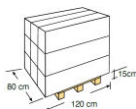

-----,-----€

30L

SS30S

DUCHA SOLAR de aluminio color **negro** DOCCIA SOLARE in alluminio **nero**

MEDIDA MISURA
ø23 x 220 cm

CAPACIDAD CAPACITÀ
30 l

FORMA FORMA
Redonda
Rotondo

PESO PESO
13,5 Kg

TIPO TIPO
Caja de cartón
Scatola

PESO PESO
14,5 Kg

MEDIDAS MISURA
48 x 28 x 187 cm

VOLUMEN VOLUME
0,25 m³

PALETIZADO PALLET

TIPO TIPO
Pallet

PESO PESO
150,5 Kg

UNIDADES UNITÁ
9 box x palet

MEDIDAS MISURA
187 x 84 x 159 cm

VOLUMEN VOLUME
2,49 m³

GARANTÍA GARANZIA

*Salvo ampliación de garantía dependiendo del país.

*Ad eccezione dell'estensione della garanzia a seconda del paese.

CÓDIGO EAN EAN CODE