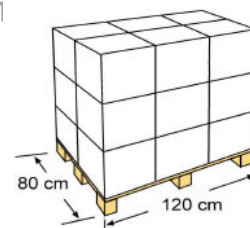

930x560 cm CIPROV821

PARA PISCINA de acero ovalada: 800 x 470 cm PER PISCINA in acciaio: 800 x 470 cm

MATERIAL MATERIALE
Polietileno Polietilene

MEDIDA MISURA
930x560 cm

INCLUYE INCLUSA
Desagüe zona central
Drenaggio della zona centrale

COLOR COLORE
Negro Nero

PESO PESO
5,340 Kg

**ESPESOR CUBIERTA
DIMENSIONE COPERTURE**
120 g/m²

ENVASE, EMBALAJE Y PALETIZADO IMBALLAGGIO E PALET

TIPO TIPO
Caja litografiada
scatola serigrafata

MEDIDAS MISURA
54 X 44 X 8 cm

UNIDADES UNITÀ
1

VOLUMEN VOLUME
0,019 m³

PESO PESO
5,750 Kg

TIPO TIPO
Caja cartón
Scatola di cartone

MEDIDAS MISURA
56 X 47 X 27 cm

UNIDADES UNITÀ
3

VOLUMEN VOLUME
0,071 m³

PESO PESO
18,400 Kg

TIPO TIPO
Europeo
Europeo

UNIDADES UNITÀ
54 und/pallet

MEDIDAS MISURA
120 X 80 X 180 cm

**DISTRIBUCIÓN PALET
DISTRIBUZIONE DI PALLET**
3 capas-strati x 6
Embalajes/imbballaggio:18

VOLUMEN VOLUME
1,728 m³

PESO PESO
344,95 Kg