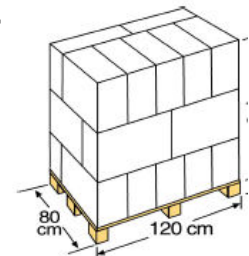

ENVASE, EMBALAJE Y PALETIZADO IMBALLAGGIO E PALET

TIPO TIPO
Caja litografiada
scatola serigrafata

MEDIDAS MISURA
54 X 44 X 6,5 cm

UNIDADES UNITÀ
1

VOLUMEN VOLUME
0,0157 m³

PESO PESO
3,700 Kg

TIPO TIPO
Caja cartón
Scatola di cartone

MEDIDAS MISURA
56 X 47 X 23 cm

UNIDADES UNITÀ
3

VOLUMEN VOLUME
0,06 m³

PESO PESO
12,170 Kg

TIPO TIPO
Europeo
Europeo

**DISTRIBUCIÓN PALET
DISTRIBUZIONE DI PALLE**
3 capas-strati x 7
Embalajes/imbballaggio: 21

UNIDADES UNITÀ
63 und/pallet

VOLUMEN VOLUME
1,488 m³

MEDIDAS MISURA
120 X 80 X 155 cm

PESO PESO
269,320 Kg